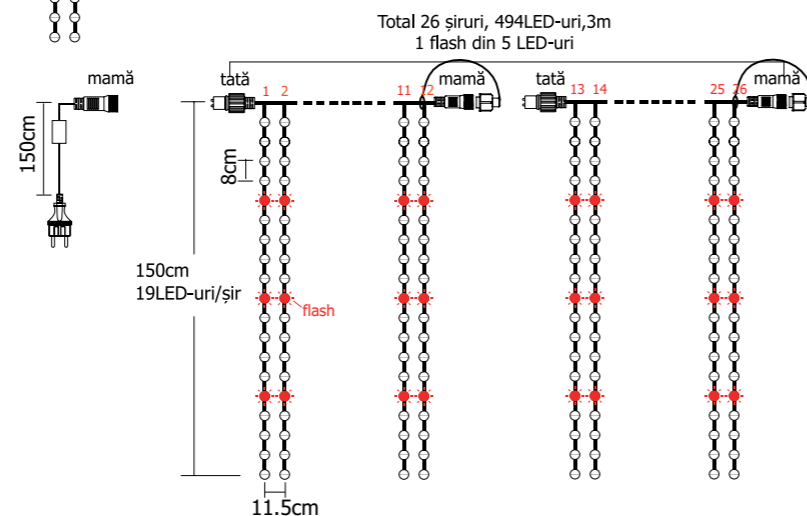

PERDEA LUMINOASĂ