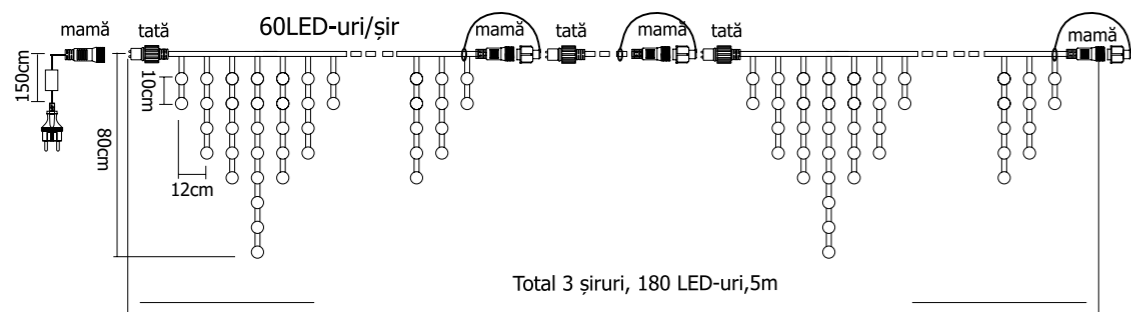

## Observații

- Tensiune de alimentare – 230/240 V
- Material – Cauciuc (pentru montaj exterior sau interior)
- Cablu alimentare de 1,5m, inclus
- Mufă de îmbinare la fiecare 1,5m

## Observații

- Tensiune de alimentare – 230/240 V
- Material – Cauciuc (pentru montaj exterior sau interior)
- Cablu alimentare de 1,5m, inclus
- Mufă de îmbinare la fiecare 1,5m
- Distanța dintre LED-uri este de 10cm
- Distanța între șiruri este de 12cm

## Observații

- Tensiune de alimentare – 230/240 V
- Material – Cauciuc (pentru montaj exterior sau interior)
- Cablu alimentare de 1,5m, inclus
- Mufă de îmbinare la fiecare 1,5m
- Distanța dintre LED-uri este de 8cm
- Distanța între șiruri este de 11,5cm