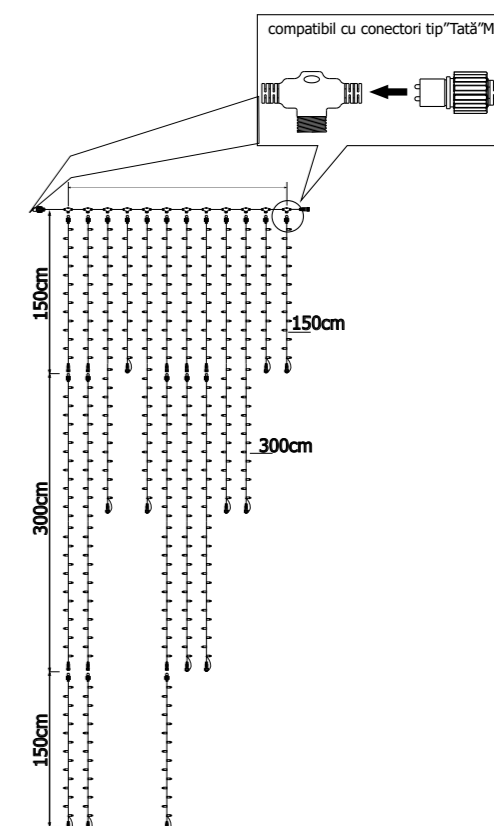

ATENȚIE!

Putere max. 660W

Putere max. pe conector 55W