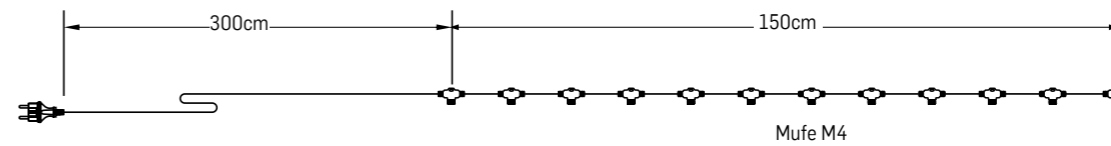

ACCESORII

EL0038440
EL0038414
EL0038416

EL0038413
EL0038415

EL0038441

EL0038438

EL0038781

EL0038406

EL0047127

EL0038439

Nume	COD	Dimensiune (L sau Ø) (m)	Culoare cablu
Cablu alimentare (max 3000 de LED-uri)	EL0038440	3	negru
Prelungitor instalație (1 tată + 1 mamă)	EL0038441	3	negru
Ramificație „T” (1 tată + 2 mamă)	EL0038438	1	negru
Ramificație „6” (1 tată + 5 mamă)	EL0038439	1,37	negru
Cablu alimentare instalație extensibilă	EL0038781	1	negru
Cablu alimentare (max 3000 de LED-uri)	EL0038413	1,50	alb
Cablu alimentare (max 3000 de LED-uri)	EL0038414	3	alb
Cablu alimentare (max 3000 de LED-uri)	EL0038415	1,50	verde
Cablu alimentare (max 3000 de LED-uri)	EL0038416	3	verde
Cablu alimentare cu 12 intrari M4*	EL0038406	3+1,50	alb
Cablu alimentare cu 12 intrari M4*	EL0047127	3+1,50	alb

* cablul suportă max. 660W, max. 55W per conector