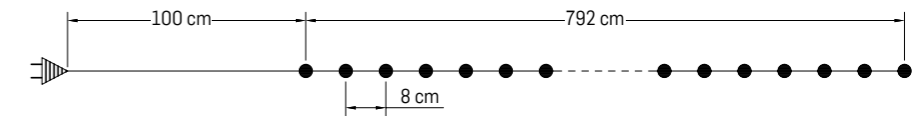

Observații

- Vezi pagina de ACCESORII. Pagina 50.