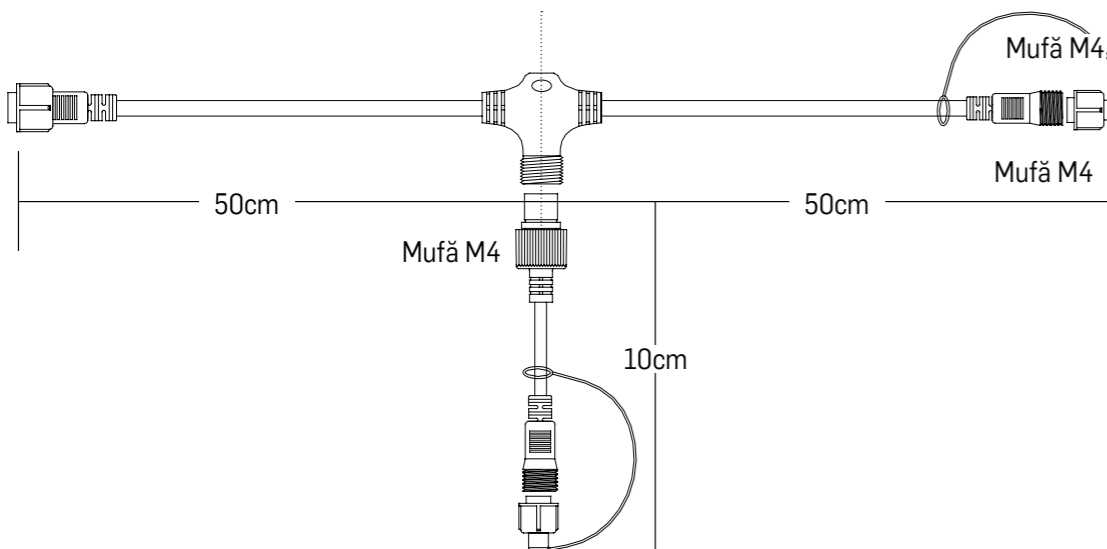

ACCESORII

EL0038440
EL0038414
EL0038416

EL0038413
EL0038415

EL0038441

EL0038438

EL0038781

EL0038406

EL0047127

EL0038439

Nume	COD	Dimensiune (L sau Ø) (m)	Culoare cablu
Cablu alimentare (max 3000 de LED-uri)	EL0038440	3	negru
Prelungitor instalație (1 tată + 1 mamă)	EL0038441	3	negru
Ramificație „T” (1 tată + 2 mamă)	EL0038438	1	negru
Ramificație „6” (1 tată + 5 mamă)	EL0038439	1,37	negru
Cablu alimentare instalație extensibilă	EL0038781	1	negru
Cablu alimentare (max 3000 de LED-uri)	EL0038413	1,50	alb
Cablu alimentare (max 3000 de LED-uri)	EL0038414	3	alb
Cablu alimentare (max 3000 de LED-uri)	EL0038415	1,50	verde
Cablu alimentare (max 3000 de LED-uri)	EL0038416	3	verde
Cablu alimentare cu 12 intrari M4*	EL0038406	3+1,50	alb
Cablu alimentare cu 12 intrari M4*	EL0047127	3+1,50	alb

* cablul suportă max. 660W, max. 55W per conector