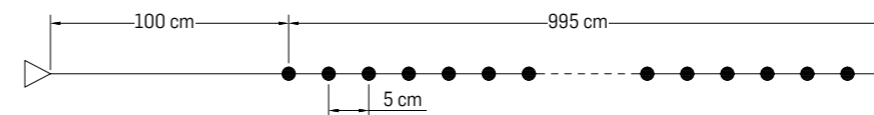

Observații

- Vezi pagina de ACCESORII. Pagina 50.