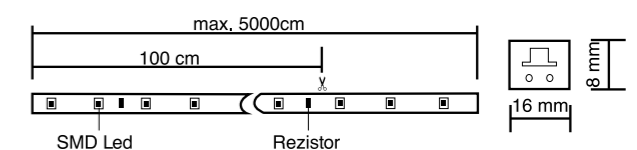

FIGURINE LUMINOASE

ATENȚIE!
Toate figurinele sunt montate pe cadru din Aluminiu.
Figurinele pot fi customizate la cerere.

Specificații tehnice

Nume	COD	P(i)/ articol (W)	Dimensiuni h x l (m)	Greutate (kg)	Grad Protecție	Culoare furtun (LED)
NEON FLEX						
ER Star 1/2 brad	EL0058379	8w/m	1 x 0,40	2	IP44	💡
ER Star 3 romburi	EL0058381	8w/m	0,85 x 0,55	1.50	IP44	💡
ER Star felinar	EL0058382	8w/m	1 x 0,60	2	IP44	💡
ER Star 3 stele	EL0058383	8w/m	1,20 x 0,60	3	IP44	💡
ER Star 2 stele suprapuse	EL0058384	8w/m	0,60 x 0,60	2	IP44	💡
ER Star 3 stele suprapuse	EL0058385	8w/m	0,85 x 0,85	5	IP44	💡
ER Star cruce cerc	EL0058386	8w/m	0,95 x 0,95	5	IP44	💡
ER Star brad cerc	EL0058387	8w/m	0,95 x 0,95	3	IP44	💡
ER Star 5 stele	EL0058388	8w/m	1,70 x 0,80	6	IP44	💡
ER Star om de zapadă	EL0058389	8w/m	0,95 x 0,95	3	IP44	💡
TUB FLEXIBIL						
ER Star 1/2 brad	EL0058435	2,2w/m	1 x 0,40	2	IP44	💡💡
ER Star 3 romburi	EL0058436	2,2w/m	0,85 x 0,55	1.50	IP44	💡💡
ER Star felinar	EL0058437	2,2w/m	1 x 0,60	2	IP44	💡💡
ER Star 3 stele	EL0058438	2,2w/m	1,20 x 0,60	3	IP44	💡💡
ER Star 2 stele suprapuse	EL0058439	2,2w/m	0,60 x 0,60	2	IP44	💡💡
ER Star 3 stele suprapuse	EL0058440	2,2w/m	0,85 x 0,85	5	IP44	💡💡
ER Star cruce cerc	EL0058441	2,2w/m	0,95 x 0,95	5	IP44	💡💡
ER Star brad cerc	EL0058442	2,2w/m	0,95 x 0,95	3	IP44	💡💡
ER Star 5 stele	EL0058443	2,2w/m	1,70 x 0,80	6	IP44	💡💡
ER Star om de zapada	EL0058444	2,2w/m	0,95 x 0,95	3	IP44	💡💡

Tub flexibil cu flash

Neon Flex