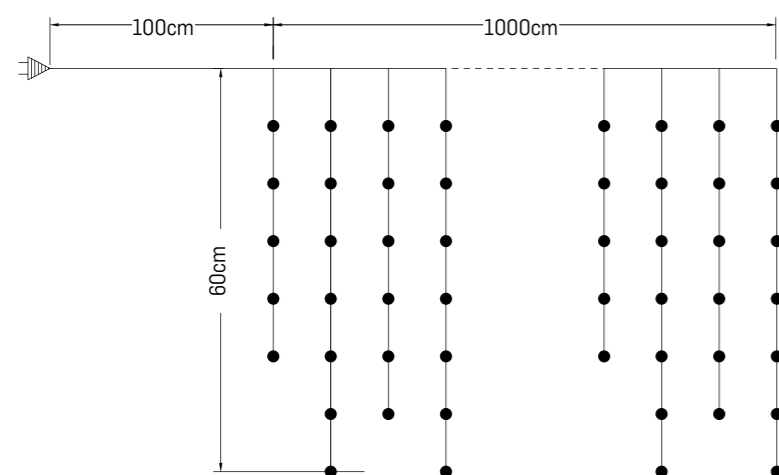

GHIRLANDE

Specificații tehnice

HOME
LINE

Nume	COD	P(i) (W)	Nr. LED	Culoare	Dimensiune Lxl (m)	Grad de protecție	Observații
Ghirlandă	EL0027505	20W	400		10 x 0,60	IP44	Prevăzut cu cablul de alimentare de 1m și controler pentru joc de lumini
Ghirlandă	EL0027507	20W	400		10 x 0,60	IP44	
Ghirlandă	EL0027506	20W	400		10 x 0,60	IP44	
Perdea	EL0020800	84W	720		2,50 x 3	IP44	
Perdea	EL0020802	84W	720		2,50 x 3	IP44	
Perdea	EL0020801	84W	720		2,50 x 3	IP44	

Observații

- Vezi pagina de ACCESORII. Pagina 50.