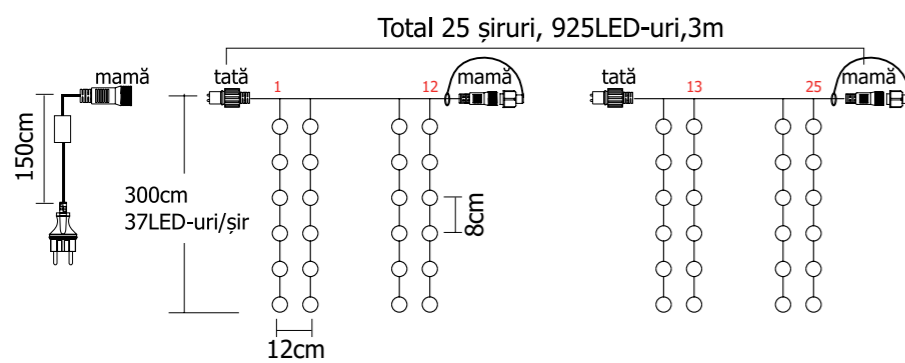

## Observații

- Tensiune de alimentare – 230/240 V
- Material – Cauciuc (pentru montaj exterior sau interior)
- Cablu alimentare de 1,5m, inclus
- Mufă de îmbinare la fiecare 1,5m
- Distanța dintre LED-uri este de 8cm
- Distanța între șiruri este de 11,5cm

## Observații

- Tensiune de alimentare – 230/240 V
- Material – Cauciuc (pentru montaj exterior sau interior)
- Cablu alimentare de 1,5m, inclus
- Mufă de îmbinare la fiecare 1,5m
- Distanța dintre LED-uri este de 8cm
- Distanța între șiruri este de 12cm