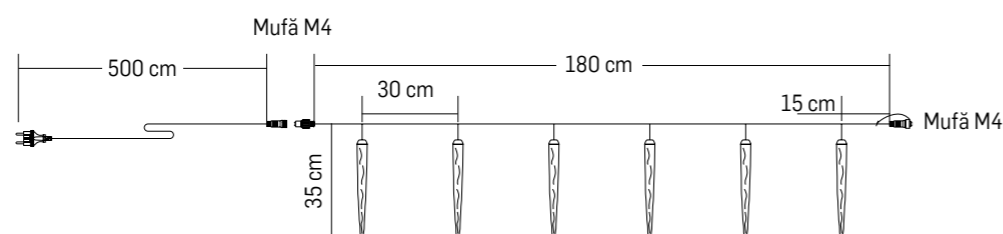

STALACTITE

Specificații tehnice

COD	P(i) (W)	nr. LED	Culoare	Nr. max. interconectări	Lungime (m)	Grad de protecție	Observații
EL0038404	36W	120	⚡	4	6	IP44	• cablu transparent
EL0059872	42W	160	⚡	4	2,70	IP44	
EL0038427	16W	72	⚡	2	1,80	IP44	

Observații

- Tensiune de alimentare – 230/240 V
- Cablu alimentare de 5m, inclus
- Mufă de îmbinare la fiecare 5m