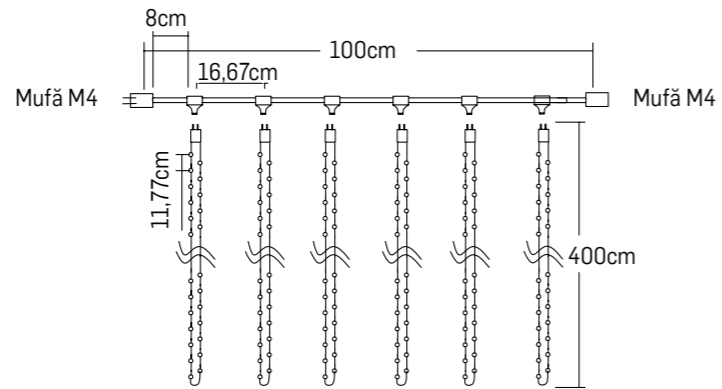

INSTALAȚII

Nume	COD	P(i) (W)	Nr. LED	Culoare	Dimensiune Lxl (m)	Grad de protecție	Observații
Perdea extensibilă	EL0038428	21,6W	204		1 x 4	IP44	• cablu negru
Perdea extensibilă	EL0038429	21,6W	204		1 x 4	IP44	• se folosește cu EL0038440*