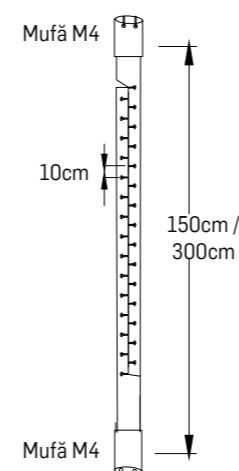

ATENȚIE!

Putere max. 660W

Putere max. pe conector 55W