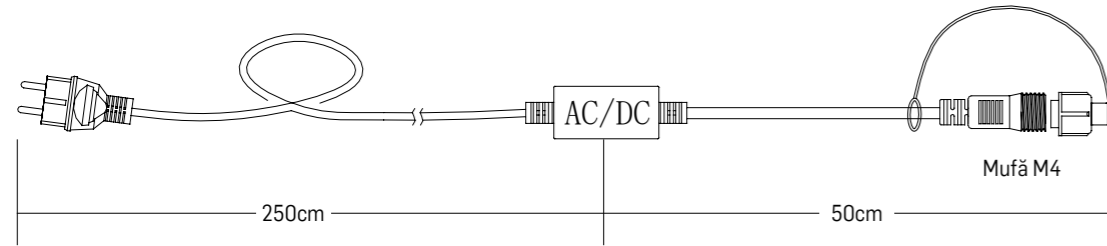

ACCESORII

EL0038440
EL0038414
EL0038416