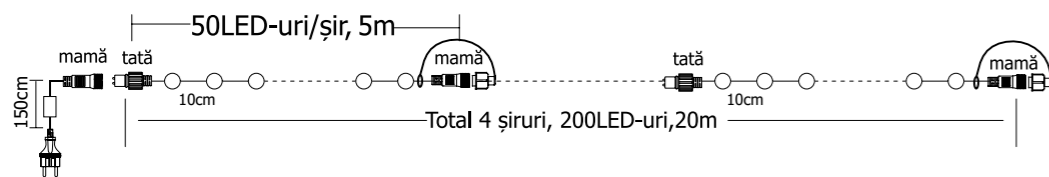

ȘIR LUMINOS