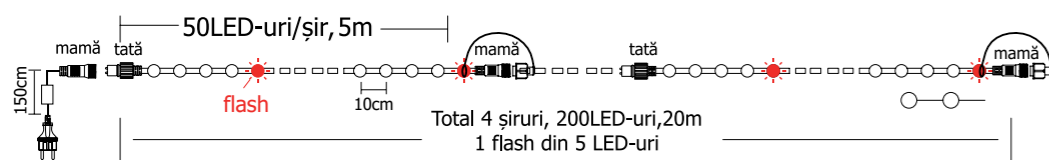

ȘIR LUMINOS