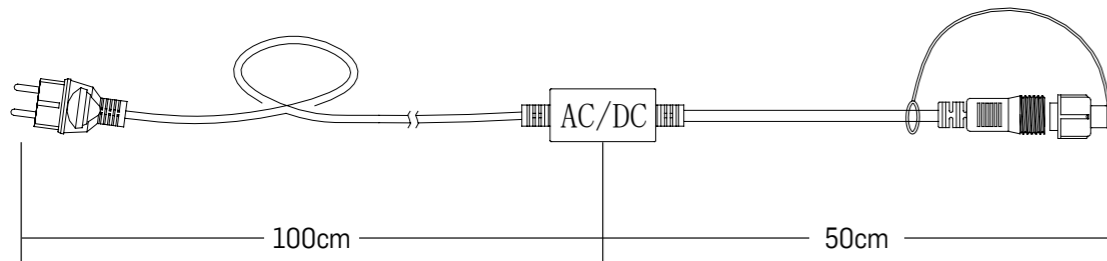

EL0038413
EL0038415