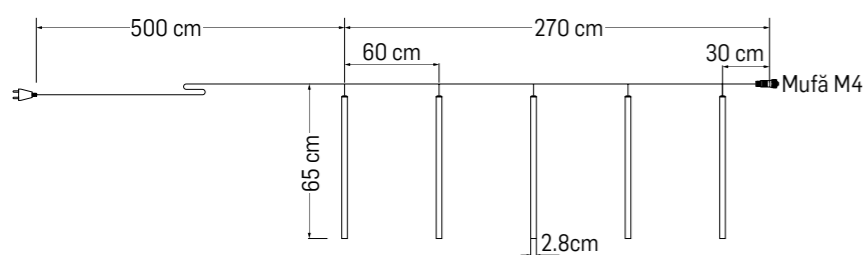

STALACTITE

Specificații tehnice

COD	P(i) (W)	nr. LED	Culoare	Nr. max. interconectări	Lungime (m)	Grad de protecție	Observații
EL0038404	36W	120	⚡	4	6	IP44	• cablu transparent
EL0059872	42W	160	⚡	4	2,70	IP44	
EL0038427	16W	72	⚡	2	1,80	IP44	

Observații

- Tensiune de alimentare – 230/240 V
- Cablu alimentare de 5m, inclus
- Mufă de îmbinare la fiecare 5m