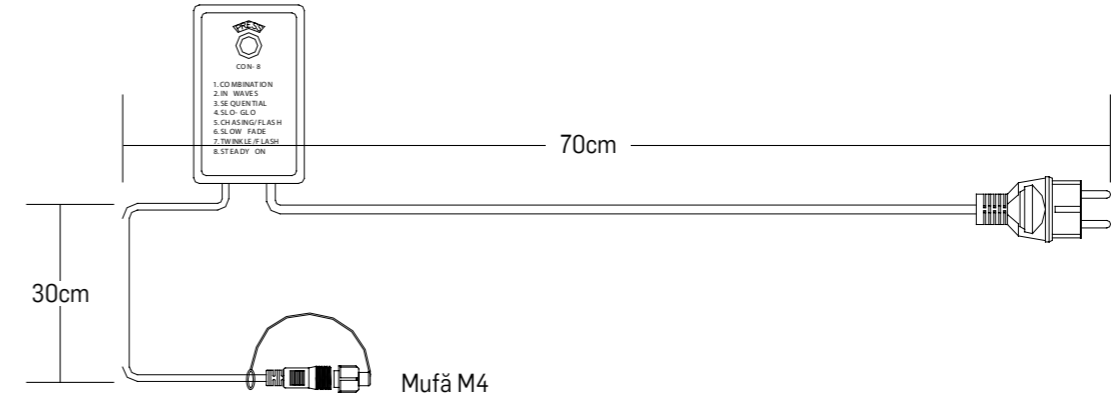

ACCESORII

EL0038440
EL0038414
EL0038416

EL0038413
EL0038415

EL0038441

EL0038438

EL0038781

EL0038406

EL0047127

EL0038439

Nume	COD	Dimensiune (L sau Ø) (m)	Culoare cablu
Cablu alimentare (max 3000 de LED-uri)	EL0038440	3	negru
Prelungitor instalație (1 tată + 1 mamă)	EL0038441	3	negru
Ramificație „T” (1 tată + 2 mamă)	EL0038438	1	negru
Ramificație „6” (1 tată + 5 mamă)	EL0038439	1,37	negru
Cablu alimentare instalație extensibilă	EL0038781	1	negru
Cablu alimentare (max 3000 de LED-uri)	EL0038413	1,50	alb
Cablu alimentare (max 3000 de LED-uri)	EL0038414	3	alb
Cablu alimentare (max 3000 de LED-uri)	EL0038415	1,50	verde
Cablu alimentare (max 3000 de LED-uri)	EL0038416	3	verde
Cablu alimentare cu 12 intrari M4*	EL0038406	3+1,50	alb
Cablu alimentare cu 12 intrari M4*	EL0047127	3+1,50	alb

* cablul suportă max. 660W, max. 55W per conector