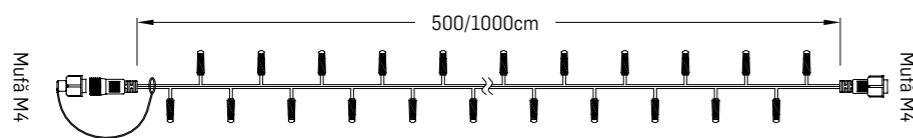

INSTALAȚII

Nume	COD	P(i) (W)	Nr. LED	Culoare	Dimensiune Lxl (m)	Grad de protecție	Observații
Perdea extensibilă	EL0038428	21,6W	204		1 x 4	IP44	• cablu negru
Perdea extensibilă	EL0038429	21,6W	204		1 x 4	IP44	• se folosește cu EL0038440*

Nume	COD	P(i) (W)	Nr. LED	Culoare	Dimensiune Lxl (m)	Grad de protecție	Observații
Instalație extensibilă	EL0038419	7,2W	100		10	IP44	• cablu negru
Instalație extensibilă	EL0038420	7,2W	100		10	IP44	• se folosește cu cablu de alimentare
Instalație extensibilă	EL0038421	3,6W	50		5	IP44	EL0038440*
Instalație extensibilă	EL0038422	3,6W	50		5	IP44	EL0038440*

Nume	COD	P(i) (W)	Nr. LED	Culoare	Dimensiune Lxl (m)	Grad de protecție	Observații
Ghirlandă extensibilă	EL0038423	7,2W	100		2 x 1	IP44	• cablu negru
Ghirlandă extensibilă	EL0038424	7,2W	100		2 x 1	IP44	• se folosește cu cablu de alimentare EL0038440*

Specificații tehnice

Nr.	P(i) (W)	Nr. Led	Culoare	Lungime (m)	Culoare cablu	Lungime cablu alimentare (m)	Distanța între led-uri (m)	IP
EL0067909*	2W	75		7.50	verde	5.5	0,10	44
EL0067911*	2W	75		7.50	verde	5.5	0,10	44
EL0067910*	4.2W	150		15	verde	5.5	0,10	44
EL0067912*	4.2W	150		15	verde	5.5	0,10	44
EL0067916*	1.5W	288		4	argintiu	5.4	0,014	44
EL0067917*	1.5W	288		4	argintiu	5.4	0,014	44
EL0067918*	1.5W	288		4	argintiu	5.4	0,014	44
EL0067919*	1.5W	288		4	argintiu	5.4	0,014	44
EL0067923	6W	100		5	verde	1.5	0,05	20
EL0067926	8W	100		5	verde	1.5	0,05	20
EL0067924	6W	200		9.60	verde	1.5	0,05	20
EL0067925	8W	200		9.60	verde	1.5	0,05	20
EL0067927	8W	200		9.60	verde	1.5	0,05	20
EL0067928	6W	100		5	verde	1.5	0,05	20
EL0067929	6W	100		5	verde	1.5	0,05	20
EL0067930	6W	100		5	verde	1.5	0,05	20
EL0067931	8W	200		10	verde	1.5	0,05	20

* Timer 6h - On /18h - Off