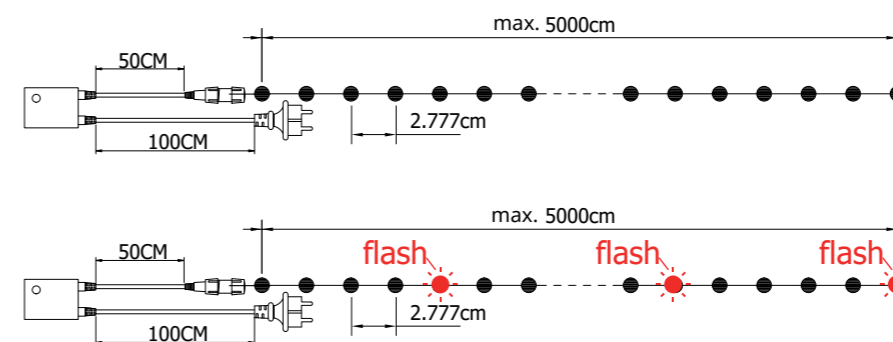

Specificații tehnice

COD	Nr. LED / m	P(i) (W)	CULOARE	Lungime (m)	Diametru	Distanța de tăiere	Grad de protecție	Cablu alimentare inclus	
EL0057564	36	2.2W/m		50 /rolă	10.5 mm	1,00 m	IP44	Nu	
EL0057565	36	2.2W/m			10.5 mm	1,00 m	IP44	Nu	
EL0057566	36	2.2W/m			10.5 mm	1,00 m	IP44	Nu	
EL0057567	36	2.2W/m			10.5 mm	1,00 m	IP44	Nu	
EL0057568	36	2.2W/m			10.5 mm	1,00 m	IP44	Nu	
EL0057569	Set accesorii tub luminos cu flash				2 m				Da
EL0046263	36	2W/m		50 /rolă	10.5mm	1,00 m	IP44	da	
EL0046264	36	2W/m			10.5mm	1,00 m	IP44	da	
EL0046265	36	2W/m			10.5mm	1,00 m	IP44	da	
EL0046266	36	2W/m			10.5mm	1,00 m	IP44	da	
EL0046268	cablu alimentare				1,50			IP44	da