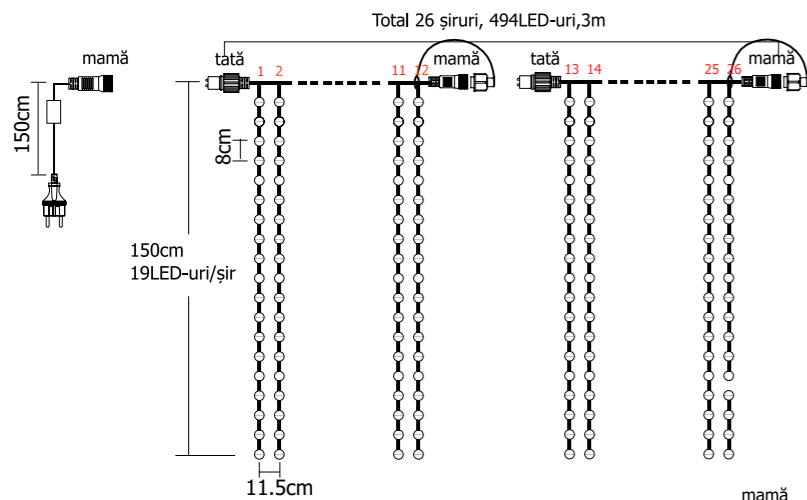

PERDEA LUMINOASĂ