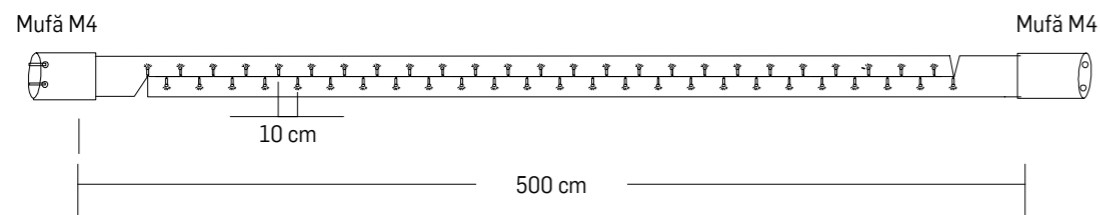

INSTALAȚIE EXTENSIBILĂ