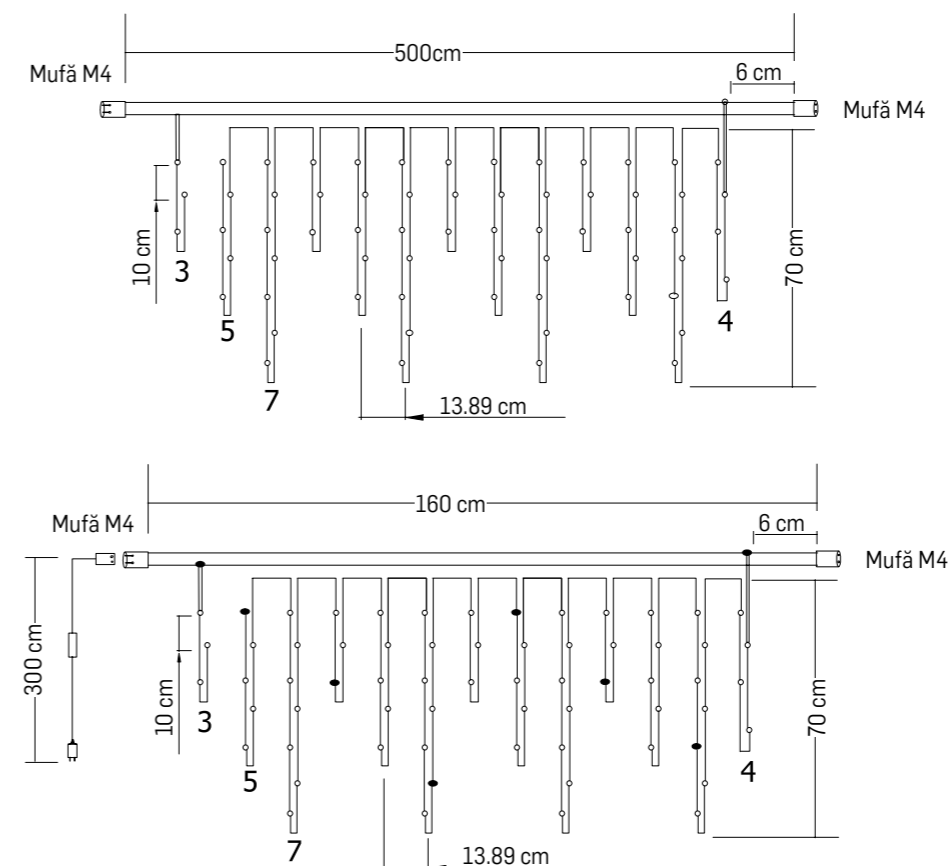

Specificații tehnice

Nume	COD	P(i) (W)	Nr. LED	Culoare	Dimensiune L x h (m)	Grad de protecție	Observații	
Ghirlandă extensibilă*	EL0038397	13W	180		5 x 0.70	IP44	• Se folosește cu EL0038413/ EL0038414 *	
Ghirlandă extensibilă*	EL0038398	13W	180		5 x 0.70	IP44		
Ghirlandă extensibilă*	EL0038399	13W	180		5 x 0.70	IP44	• NU ARE cablu de alimentare	
Ghirlandă extensibilă*	EL0038400	13W	180		5 x 0.70	IP44	• Cablu alb	
Ghirlandă extensibilă*	EL0038401	13W	180		5 x 0.70	IP44	• Pot fi conectate max. 11 în serie	
Ghirlandă extensibilă cu flash	EL0038401	4,6W	58+6		1.60 x 0.70	IP44	• Include cablu de alimentare alb de 3m	
Ghirlandă extensibilă cu flash	EL0038402	4,6W	58+6		1.60 x 0.70	IP44		• Cu flash (6 buc)
Ghirlandă extensibilă cu flash	EL0038403	4,6W	58+6		1.60 x 0.70	IP44		• Pot fi conectate max. 2 în serie

Observații

* Vezi pagina de ACCESORII. Pagina 50

Tensiune de alimentare – 230/240 V pentru cele cu cablu de alimentare inclus