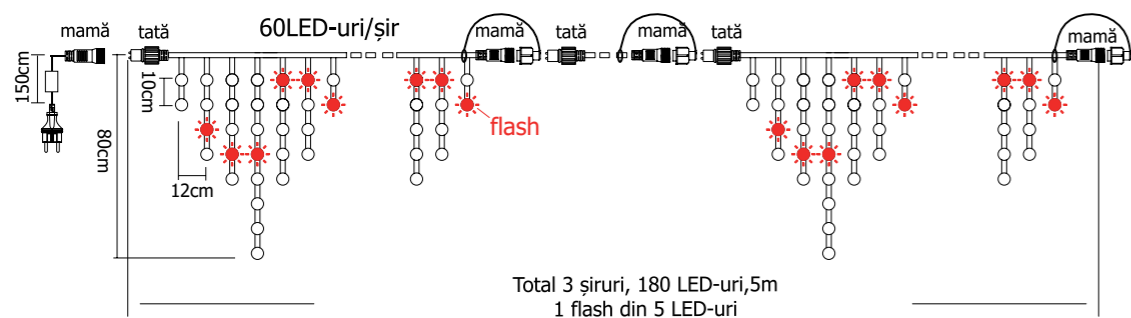

## Observații

- Tensiune de alimentare – 230/240 V
- Material – Cauciuc (pentru montaj exterior sau interior)
- Cablu alimentare de 1,5m, inclus
- Mufă de îmbinare la fiecare 1,5m

## Observații

- Tensiune de alimentare – 230/240 V
- Material – Cauciuc (pentru montaj exterior sau interior)
- Cablu alimentare de 1,5m, inclus
- Mufă de îmbinare la fiecare 1,5m
- Distanța dintre LED-uri este de 10cm
- Distanța între șiruri este de 12cm

## Observații

- Tensiune de alimentare – 230/240 V
- Material – Cauciuc (pentru montaj exterior sau interior)
- Cablu alimentare de 1,5m, inclus
- Mufă de îmbinare la fiecare 1,5m
- Distanța dintre LED-uri este de 8cm
- Distanța între șiruri este de 11,5cm