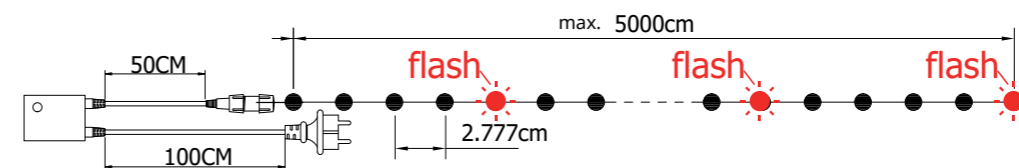

Tub flexibil cu flash

ATENȚIE!

Toate figurinele sunt montate pe cadru din Aluminiu.
Figurinele pot fi personalizate la cerere.