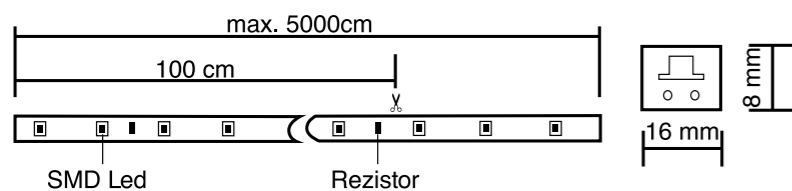

NEON FLEX

Specificații tehnice

COD	Nr. LED / m	P(i) (W)	CULOARE	Lungime	Diametru	Distanța de tăiere	Grad de protecție	Cablu alimentare inclus
EL0057357	92	400/rolă		50m/rolă	16 mm	1,00 m	IP44	Nu
EL0057360	92	400/rolă			16 mm	1,00 m	IP44	Nu
EL0057361	92	400/rolă			16 mm	1,00 m	IP44	Nu
EL0057362	92	400/rolă			16 mm	1,00 m	IP44	Nu
EL0068534	120	210/rolă			16mm	1,00 m	IP44	Nu
EL0057363	92	400/rolă			16 mm	1,00 m	IP44	Nu
EL0057364	Neon flex accesorii cablu alimentare + conector+capac terminație			1,50 m	16 mm	1,00 m	IP44	Da

Observații

- Tensiune de alimentare – 230/240 V
- Material – Silicon (pentru montaj exterior sau interior)
- Distanța de tăiere 1m

TUB LUMINOS

Observații

- Tensiune de alimentare – 230/240 V
- Material – Silicon (pentru montaj exterior sau interior)

Specificații tehnice

COD	Nr. LED / m	P(i) (W)	CULOARE	Lungime (m)	Diametru	Distanța de tăiere	Grad de protecție	Cablu alimentare inclus	
EL0057564	36	2.2W/m		50 /rolă	10.5 mm	1,00 m	IP44	Nu	
EL0057565	36	2.2W/m			10.5 mm	1,00 m	IP44	Nu	
EL0057566	36	2.2W/m			10.5 mm	1,00 m	IP44	Nu	
EL0057567	36	2.2W/m			10.5 mm	1,00 m	IP44	Nu	
EL0057568	36	2.2W/m			10.5 mm	1,00 m	IP44	Nu	
EL0057569	Set accesorii tub luminos cu flash				2 m				Da
EL0046263	36	2W/m		50 /rolă	10.5mm	1,00 m	IP44	da	
EL0046264	36	2W/m			10.5mm	1,00 m	IP44	da	
EL0046265	36	2W/m			10.5mm	1,00 m	IP44	da	
EL0046266	36	2W/m			10.5mm	1,00 m	IP44	da	
EL0046268	cablu alimentare				1,50			IP44	da