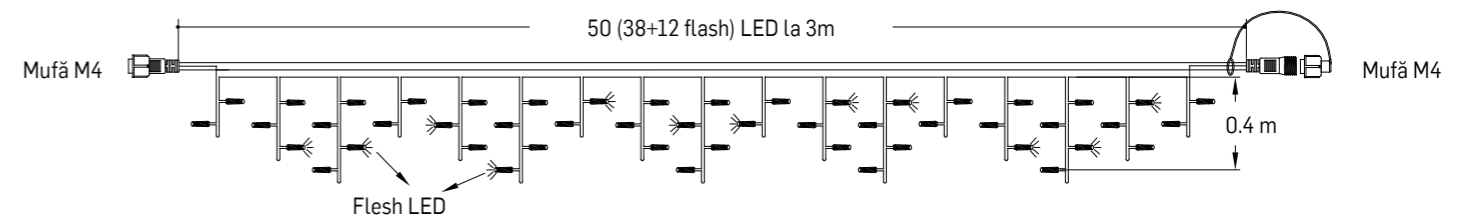

Specificații tehnice

Nr.	P(i) (W)	Nr. Led	Culoare	Lungime (m)	Culoare cablu	Lungime cablu alimentare (m)	Distanța între led-uri (m)	IP
EL0067909*	2W	75		7.50	verde	5.5	0,10	44
EL0067911*	2W	75		7.50	verde	5.5	0,10	44
EL0067910*	4.2W	150		15	verde	5.5	0,10	44
EL0067912*	4.2W	150		15	verde	5.5	0,10	44
EL0067916*	1.5W	288		4	argintiu	5.4	0,014	44
EL0067917*	1.5W	288		4	argintiu	5.4	0,014	44
EL0067918*	1.5W	288		4	argintiu	5.4	0,014	44
EL0067919*	1.5W	288		4	argintiu	5.4	0,014	44
EL0067923	6W	100		5	verde	1.5	0,05	20
EL0067926	8W	100		5	verde	1.5	0,05	20
EL0067924	6W	200		9.60	verde	1.5	0,05	20
EL0067925	8W	200		9.60	verde	1.5	0,05	20
EL0067927	8W	200		9.60	verde	1.5	0,05	20
EL0067928	6W	100		5	verde	1.5	0,05	20
EL0067929	6W	100		5	verde	1.5	0,05	20
EL0067930	6W	100		5	verde	1.5	0,05	20
EL0067931	8W	200		10	verde	1.5	0,05	20

* Timer 6h - On /18h - Off

Nume	COD	P(i) (W)	Nr. LED	Culoare	Dimensiune Lxl (m)	Grad de protecție	Observații
Ghirlandă extensibilă cu flash	EL0038425	3,6W	38+12		3 x 0,40	IP44	• cablu negru
Ghirlandă extensibilă cu flash	EL0038426	3,6W	38+12		3 x 0,40	IP44	• se folosește cu cablu de alimentare EL0038440* • cu un flash pe extensie (12buc)

Observații

- Vezi pagina de ACCESORII. Pagina 40

HOME LINE