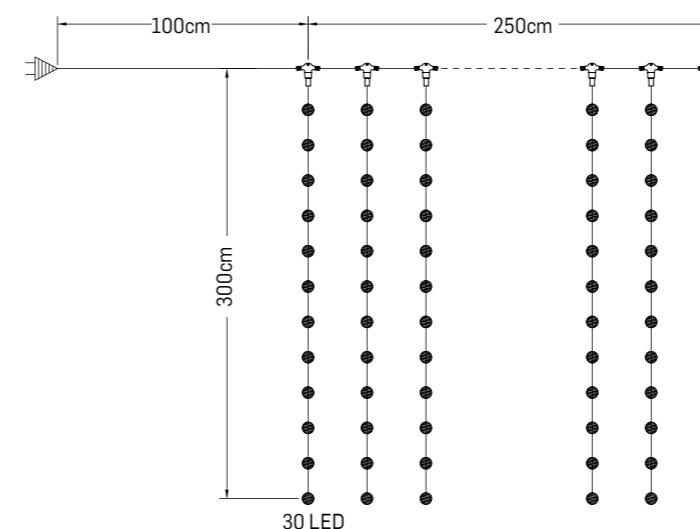

GHIRLANDE

Specificații tehnice

HOME
LINE

Nume	COD	P(i) (W)	Nr. LED	Culoare	Dimensiune Lxl (m)	Grad de protecție	Observații
Ghirlandă	EL0027505	20W	400		10 x 0,60	IP44	Prevăzut cu cablul de alimentare de 1m și controler pentru joc de lumini
Ghirlandă	EL0027507	20W	400		10 x 0,60	IP44	
Ghirlandă	EL0027506	20W	400		10 x 0,60	IP44	
Perdea	EL0020800	84W	720		2,50 x 3	IP44	
Perdea	EL0020802	84W	720		2,50 x 3	IP44	
Perdea	EL0020801	84W	720		2,50 x 3	IP44	

Observații

- Vezi pagina de ACCESORII. Pagina 50.