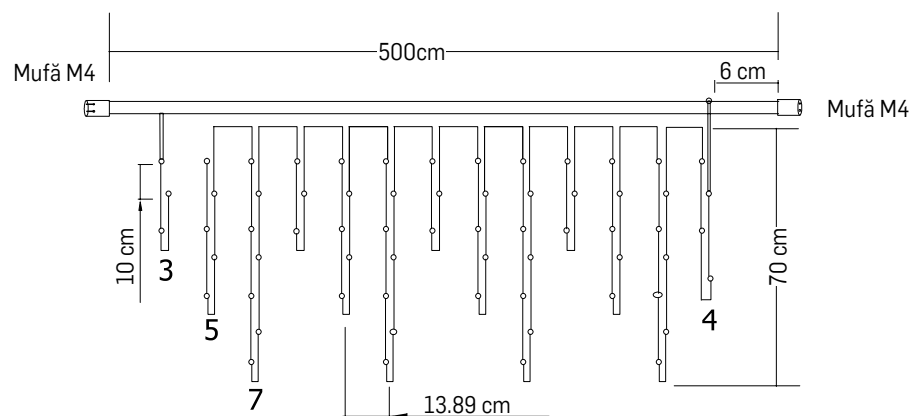

Specificații tehnice

Nume	COD	P(i) (W)	Nr. LED	Culoare	Dimensiune L x h (m)	Grad de protecție	Observații
Ghirlandă extensibilă*	EL0038397	13W	180		5 x 0.7m	IP44	• Se folosește cu EL0038413/ EL0038414 * • NU ARE cablu de alimentare • Cablu alb • Pot fi conectate max. 11 în serie
Ghirlandă extensibilă*	EL0038398	13W	180		5 x 0.7m	IP44	
Ghirlandă extensibilă*	EL0038399	13W	180		5 x 0.7m	IP44	
Ghirlandă extensibilă*	EL0038400	13W	180		5 x 0.7m	IP44	
Ghirlandă extensibilă cu flash	EL0038401	4,6W	58+6		1.6 x 0.7m	IP44	• Include cablu de alimentare alb de 3m • Cu flash (6 buc) • Pot fi conectate max. 2 în serie
Ghirlandă extensibilă cu flash	EL0038402	4,6W	58+6		1.6 x 0.7m	IP44	
Ghirlandă extensibilă cu flash	EL0038403	4,6W	58+6		1.6 x 0.7m	IP44	

Observații

* Vezi pagina de ACCESORII. Pagina 40

Tensiune de alimentare – 230/240 V pentru cele cu cablu de alimentare inclus