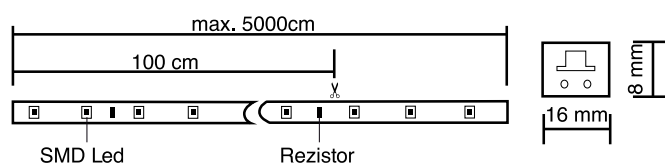

Specificații tehnice

Nume	COD	P(i)/ articol (W)	Dimensiuni Lxl (cm)	Greutate (kg)	Grad de protecție	Culoare furtun (LED)
NEON FLEX						
Banner stele	EL0058390	8w/m	400x800 cm	10	IP44	💡💡
Banner romburi	EL0058391	8w/m	4000x800 cm	15	IP44	💡💡
Banner stea și corzi	EL0058392	8w/m	4000x1000 cm	15	IP44	💡💡
Banner romb și corzi	EL0058393	8w/m	4000x800 cm	8	IP44	💡💡
TUB FLEXIBIL						
Banner stele	EL0058445	2,2w/m	400x800 cm	10	IP44	💡💡
Banner romburi	EL0058446	2,2w/m	4000x800 cm	15	IP44	💡💡
Banner stea și corzi	EL0058447	2,2w/m	4000x1000 cm	15	IP44	💡💡
Banner romb și corzi	EL0058448	2,2w/m	4000x800 cm	8	IP44	💡💡

Neon Flex