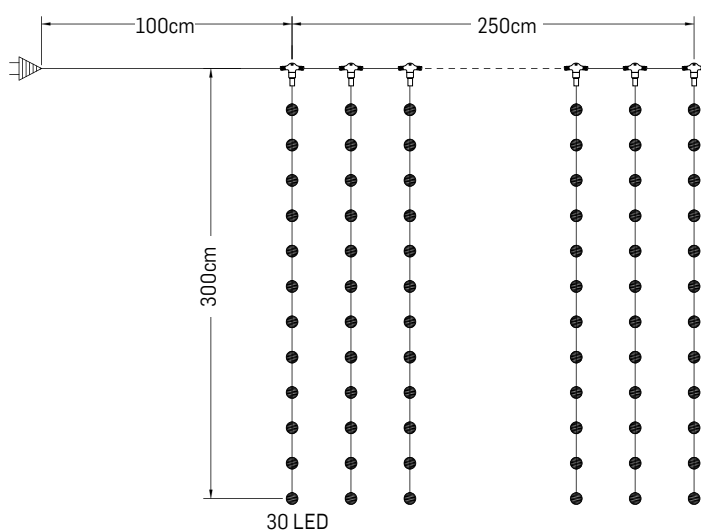

ȘIR LUMINOS

Specificații tehnice

COD	Nr. LED	P(i) (W)	CULOARE	Lungime (m)	Nr. max. interconectări	Culoare cablu	Cu FLASH	IP
EL0057181	200	11,9		20m	12	alb	da	IP 44
EL0057182	200	11,9		20m	12	alb	da	IP 44
EL0045813	200	11,9		20m	12	alb	nu	IP 44
EL0045856	200	18,9		20m	12	alb	nu	IP 44
EL0045857	200	11,9		20m	12	alb	nu	IP 44
EL0045858	200	18,9		20m	12	alb	nu	IP 44
EL0045859	200	18,9		20m	12	alb	nu	IP 44
EL0045860	200	11,9		20m	12	alb	da	IP 44
EL0045861	200	11,9		20m	12	verde	da	IP 44
EL0045862	200	18,9		20m	12	verde	da	IP 44
EL0045863	200	18,9		20m	12	verde	nu	IP 44
EL0045864	200	18,9		20m	12	verde	nu	IP 44
EL0045865	200	18,9		20m	12	verde	nu	IP 44
EL0045866	200	18,9		20m	12	verde	da	IP 44

Observații

- Tensiune de alimentare – 230/240 V
- Material – Cauciuc (pentru montaj exterior sau interior)
- Cablu alimentare de 1,5m, inclus
- Mufă de îmbinare la fiecare 1,5m

ȚURȚURI LUMINOȘI

Specificații tehnice

Observații

- Vezi pagina de ACCESORII. Pagina 40.

GHIRLANDE

Specificații tehnice

Nume	COD	P(i) (W)	Nr. LED	Culoare	Dimensiune (Lxl)	Grad de protecție	Observații
Ghirlandă	EL0027505	20W	400		10 x 0,6m	IP44	Prevăzut cu cablul de alimentare de 1m și controler pentru joc de lumini
Ghirlandă	EL0027507	20W	400		10 x 0,6m	IP44	
Ghirlandă	EL0027506	20W	400		10 x 0,6m	IP44	
Perdea	EL0020800	84W	720		2.5 x 3m	IP44	
Perdea	EL0020802	84W	720		2.5 x 3m	IP44	
Perdea	EL0020801	84W	720		2.5 x 3m	IP44	