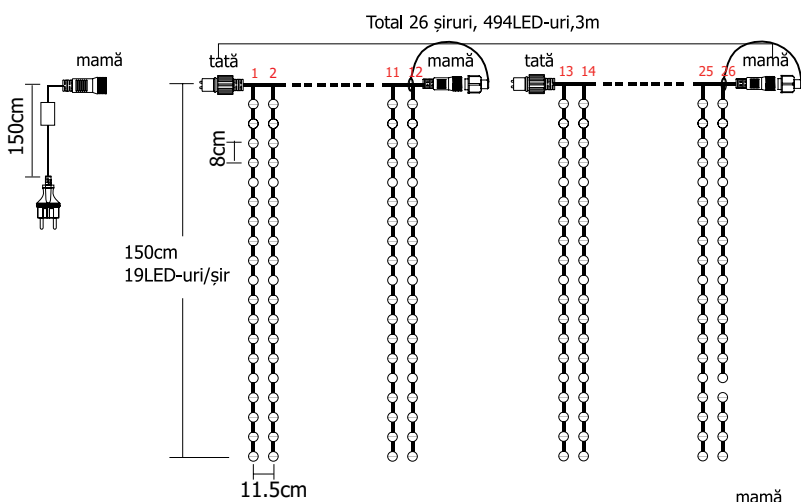

PERDEA LUMINOASĂ

Specificații tehnice

COD	Nr. LED	P(i) (W)	CULOARE	Dimensiune Lxh (m)	Nr. max. interconectări	Culoare cablu	Cu FLASH	IP	Nr. Șir
EL0045879	494	37,3		3x1.5m	5	alb	da	IP44	26
EL0045880	494	37,3		3x1.5m	5	alb	da	IP44	26
EL0045881	494	37,3		3x1.5m	5	alb	nu	IP44	26
EL0045882	494	52,3		3x1.5m	5	alb	nu	IP44	26
EL0045883	494	52,3		3x1.5m	5	alb	nu	IP44	26
EL0045884	494	37,3		3x1.5m	5	alb	da	IP44	26
EL0045885	494	52,3		3x1.5m	5	verde	da	IP44	26
EL0045886	494	52,3		3x1.5m	5	verde	da	IP44	26
EL0045887	494	52,3		3x1.5m	5	verde	nu	IP44	26
EL0045888	494	52,3		3x1.5m	5	verde	nu	IP44	26
EL0045889	494	52,3		3x1.5m	5	verde	nu	IP44	26

Observații

- Tensiune de alimentare – 230/240 V
- Material – Cauciuc (pentru montaj exterior sau interior)
- Cablu alimentare de 1,5m, inclus
- Mufă de îmbinare la fiecare 1,5m
- Distanța dintre LED-uri este de 8cm
- Distanța între șiruri este de 11,5cm