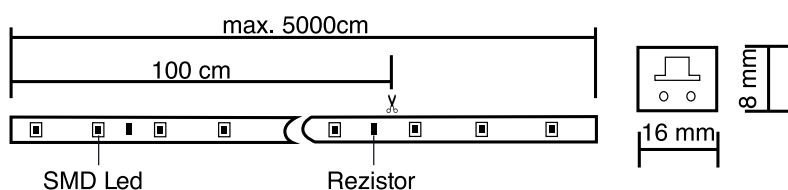

ȘIR LUMINOS

Specificații tehnice

COD	Nr. LED	P(i) (W)	CULOARE	Lungime (m)	Nr. max. interconectări	Culoare cablu	Cu FLASH	IP
EL0057181	200	11,9		20m	12	alb	da	IP 44
EL0057182	200	11,9		20m	12	alb	da	IP 44
EL0045813	200	11,9		20m	12	alb	nu	IP 44
EL0045856	200	18,9		20m	12	alb	nu	IP 44
EL0045857	200	11,9		20m	12	alb	nu	IP 44
EL0045858	200	18,9		20m	12	alb	nu	IP 44
EL0045859	200	18,9		20m	12	alb	nu	IP 44
EL0045860	200	11,9		20m	12	alb	da	IP 44
EL0045861	200	11,9		20m	12	verde	da	IP 44
EL0045862	200	18,9		20m	12	verde	da	IP 44
EL0045863	200	18,9		20m	12	verde	nu	IP 44
EL0045864	200	18,9		20m	12	verde	nu	IP 44
EL0045865	200	18,9		20m	12	verde	nu	IP 44
EL0045866	200	18,9		20m	12	verde	da	IP 44

Observații

- Tensiune de alimentare – 230/240 V
- Material – Cauciuc (pentru montaj exterior sau interior)
- Cablu alimentare de 1,5m, inclus
- Mufă de îmbinare la fiecare 1,5m
- Distanța dintre LED-uri este de 8cm
- Distanța între șiruri este de 12cm

NEON FLEX

Specificații tehnice

COD	Nr. LED / m	P(i) (W)	CULOARE	Lungime (m)	Diametru	Distanța de tăiere	Grad de protecție	Cablu alimentare inclus
EL0057357	92	400/rolă		50m/rolă	16 mm	1 m	IP44	 Nu
EL0057360	92	400/rolă		50m/rolă	16 mm	1 m	IP44	 Nu
EL0057361	92	400/rolă		50m/rolă	16 mm	1 m	IP44	 Nu
EL0057362	92	400/rolă		50m/rolă	16 mm	1 m	IP44	 Nu
EL0057363	92	400/rolă		50m/rolă	16 mm	1 m	IP44	 Nu
EL0057364	Neon flex accesorii cablu alimentare + conector+capac terminație			1.5m	16 mm	1 m	IP44	 Da

Observații

- Tensiune de alimentare – 230/240 V
- Material – Silicon (pentru montaj exterior sau interior)
- Distanța de tăiere 1m

TUB LUMINOS

Observații

- Tensiune de alimentare – 230/240 V
- Material – Silicon (pentru montaj exterior sau interior)