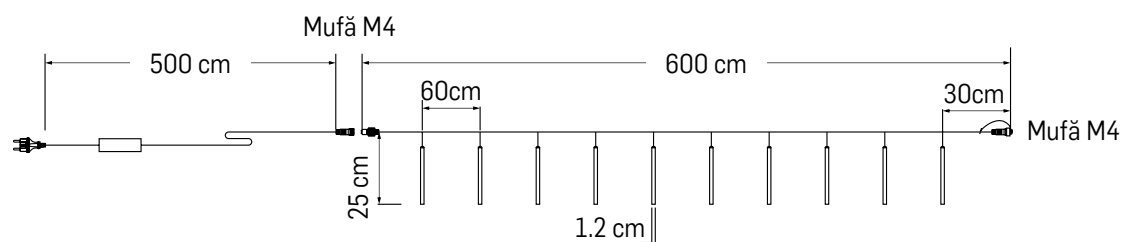

Observații

- Tensiune de alimentare – 230/240 V
- Cablu alimentare de 5m, inclus
- Mufă de îmbinare la fiecare 5m