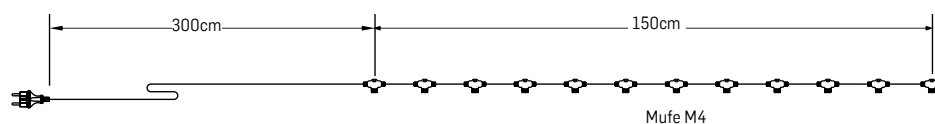

EL0038440
EL0038414
EL0038416

EL0038413
EL0038415

EL0038441

EL0038438

EL0038781

EL0038406

EL0047127

Nume	COD	Dimensiune (L sau Ø)	Culoare cablu
Cablu alimentare (max 3000 de LED-uri)	EL0038440	3m	negru
Prelungitor instalație (1 tată + 1 mamă)	EL0038441	3m	negru
Ramificație „T” (1 tată + 2 mamă)	EL0038438	1m	negru
Ramificație „6” (1 tată + 5 mamă)	EL0038439	13,70cm	negru
Cablu alimentare instalație extensibilă	EL0038781	1m	negru
Cablu alimentare (max 3000 de LED-uri)	EL0038413	1,5m	alb
Cablu alimentare (max 3000 de LED-uri)	EL0038414	3m	alb
Cablu alimentare (max 3000 de LED-uri)	EL0038415	1,5m	verde
Cablu alimentare (max 3000 de LED-uri)	EL0038416	3m	verde
Cablu alimentare cu 12 intrari M4*	EL0038406	3+1,5m	alb
Cablu alimentare cu 12 intrari M4*	EL0047127	3+1,5m	alb

EL0038439

* cablul suportă max. 660W, max. 55W per conector