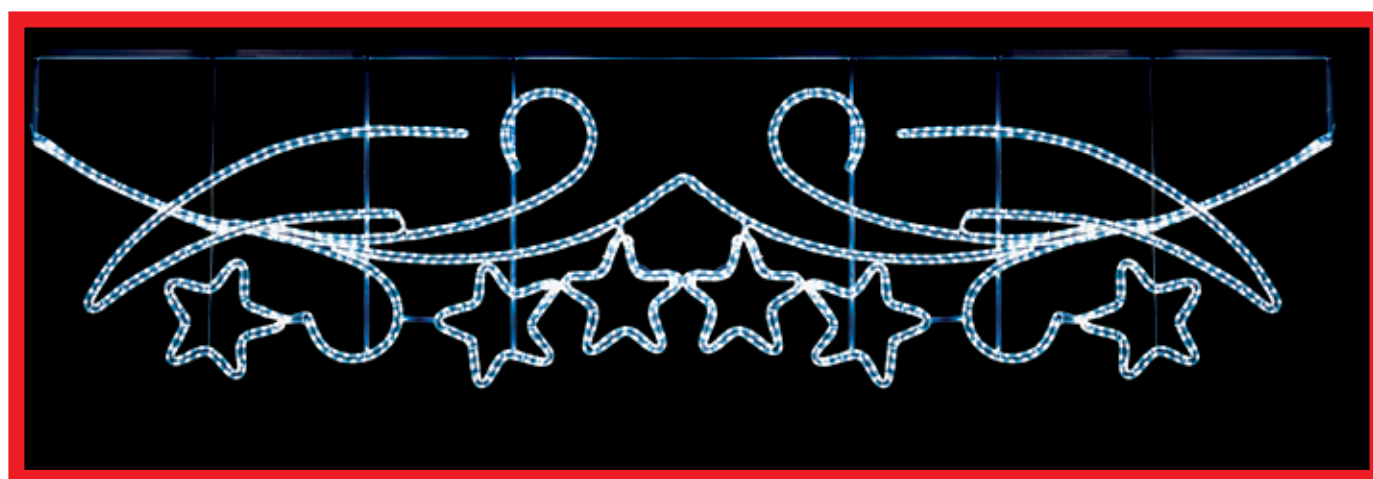

* se poate forma o arcadă alăturând două figurine Star Deco

** se poate forma un banner alăturând două figurine Star Stele - ca în exemplul de mai jos.

ATENȚIE!

Toate figurinele sunt montate pe cadru din AluminIU
 NU conțin cablu de alimentare