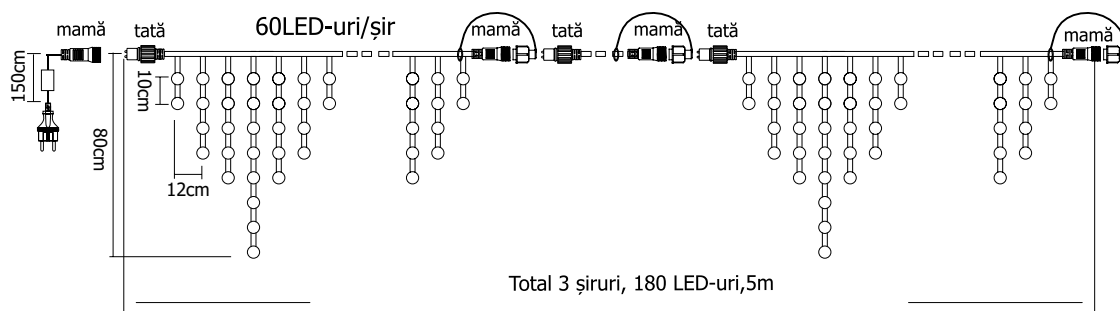

ȘIR LUMINOS

Specificații tehnice

COD	Nr. LED	P(i) (W)	CULOARE	Lungime (m)	Nr. max. interconectări	Culoare cablu	Cu FLASH	IP
EL0057181	200	11,9		20m	12	alb	da	IP 44
EL0057182	200	11,9		20m	12	alb	da	IP 44
EL0045813	200	11,9		20m	12	alb	nu	IP 44
EL0045856	200	18,9		20m	12	alb	nu	IP 44
EL0045857	200	11,9		20m	12	alb	nu	IP 44
EL0045858	200	18,9		20m	12	alb	nu	IP 44
EL0045859	200	18,9		20m	12	alb	nu	IP 44
EL0045860	200	11,9		20m	12	alb	da	IP 44
EL0045861	200	11,9		20m	12	verde	da	IP 44
EL0045862	200	18,9		20m	12	verde	da	IP 44
EL0045863	200	18,9		20m	12	verde	nu	IP 44
EL0045864	200	18,9		20m	12	verde	nu	IP 44
EL0045865	200	18,9		20m	12	verde	nu	IP 44
EL0045866	200	18,9		20m	12	verde	da	IP 44

Observații

- Tensiune de alimentare – 230/240 V
- Material – Cauciuc (pentru montaj exterior sau interior)
- Cablu alimentare de 1,5m, inclus
- Mufă de îmbinare la fiecare 1,5m

ȚURȚURI LUMINOȘI

Specificații tehnice

Observații

- Tensiune de alimentare – 230/240 V
- Material – Cauciuc (pentru montaj exterior sau interior)
- Cablu alimentare de 1,5m, inclus
- Mufă de îmbinare la fiecare 1,5m
- Distanța dintre LED-uri este de 10cm
- Distanța între șiruri este de 12cm

Observații

- Tensiune de alimentare – 230/240 V
- Material – Cauciuc (pentru montaj exterior sau interior)
- Cablu alimentare de 1,5m, inclus
- Mufă de îmbinare la fiecare 1,5m
- Distanța dintre LED-uri este de 8cm
- Distanța între șiruri este de 11,5cm