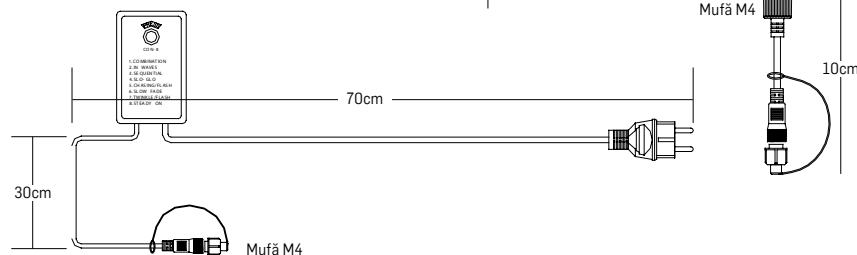

EL0038440
EL0038414
EL0038416

EL0038413
EL0038415

EL0038441

EL0038438

EL0038781

EL0038406

EL0047127

Nume	COD	Dimensiune (L sau Ø)	Culoare cablu
Cablu alimentare (max 3000 de LED-uri)	EL0038440	3m	negru
Prelungitor instalație (1 tată + 1 mamă)	EL0038441	3m	negru
Ramificație „T” (1 tată + 2 mamă)	EL0038438	1m	negru
Ramificație „6” (1 tată + 5 mamă)	EL0038439	13,70cm	negru
Cablu alimentare instalație extensibilă	EL0038781	1m	negru
Cablu alimentare (max 3000 de LED-uri)	EL0038413	1,5m	alb
Cablu alimentare (max 3000 de LED-uri)	EL0038414	3m	alb
Cablu alimentare (max 3000 de LED-uri)	EL0038415	1,5m	verde
Cablu alimentare (max 3000 de LED-uri)	EL0038416	3m	verde
Cablu alimentare cu 12 intrari M4*	EL0038406	3+1,5m	alb
Cablu alimentare cu 12 intrari M4*	EL0047127	3+1,5m	alb

EL0038439

* cablul suportă max. 660W, max. 55W per conector