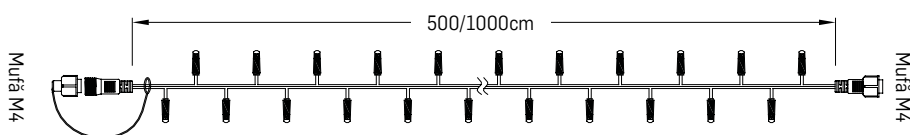

Observații

- Tensiune de alimentare – 230/240 V
- Material – Cauciuc (pentru montaj exterior sau interior)
- Cablu alimentare de 1,5m, inclus
- Mufă de îmbinare la fiecare 1,5m

ȚURȚURI LUMINOȘI

Specificații tehnice

Observații

- Vezi pagina de ACCESORII. Pagina 40.

FIGURINE LUMINOASE

Specificații tehnice

Nume	Cod	P(i) (W)	Culoare	Dimensiune (Lxh)	Grad de protecție	Observații
Glob**	EL0038432	3.6W		0,40x0,40m	IP44	• necesită cablu EL0038440*
Glob**	EL0038433	3.6W		0,40x0,40m	IP44	• necesită cablu EL0038440*
Fulg de zăpadă**	EL0038434	17W		0,78x0,78m	IP44	• necesită cablu EL0038440*
Fulg de zăpadă**	EL0038435	17W		0,78x0,78m	IP44	• necesită cablu EL0038440*
Steluță**	EL0038436	12W		0,80x0,80m	IP44	• necesită cablu EL0038440*
Steluță**	EL0038437	12W		0,80x0,80m	IP44	• necesită cablu EL0038440*
Lumânare	EL0027512	7.2W		0,43x0,68m	IP44	• prevăzute cu cablu de alimentare 1m
Brad**	EL0060011	35W		0,64x0,64m	IP44	• prevăzute cu cablu de alimentare 1,5m
Cometă	EL0027511	7.2W		0,75x0,35m	IP44	• prevăzute cu cablu de alimentare 1m
Fulg de nea	EL0027510	7.2W		0,60x0,60m	IP44	• prevăzute cu cablu de alimentare 1m
Un clopoțel**	EL0060010	18W		0,46x0,39m	IP44	• prevăzute cu cablu de alimentare 1,5m
Doi clopoței**	EL0060009	20W		0,60x0,50m	IP44	• prevăzute cu cablu de alimentare 1,5m

Observații

* Vezi pagina de ACCESORII. Pagina 40.

** Aceste produse sunt interconectabile

INSTALAȚII

Nume	COD	P(i) (W)	Nr. LED	Culoare	Dimensiune (Lxh)	Grad de protecție	Observații
Perdea extensibilă	EL0038428	21,6W	204		1x4m	IP44	• cablu negru
Perdea extensibilă	EL0038429	21,6W	204		1x4m	IP44	• se folosește cu EL0038440*

Nume	COD	P(i) (W)	Nr. LED	Culoare	Dimensiune (LxØ)	Grad de protecție	Observații
Instalație extensibilă	EL0038419	7,2W	100		10m	IP44	• cablu negru • se folosește cu cablu de alimentare EL0038440*
Instalație extensibilă	EL0038420	7,2W	100		10m	IP44	
Instalație extensibilă	EL0038421	3,6W	50		5m	IP44	
Instalație extensibilă	EL0038422	3,6W	50		5m	IP44	