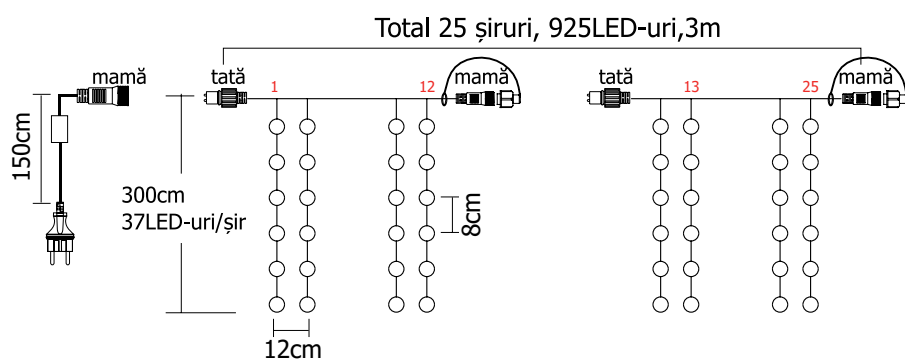

PERDEA LUMINOASĂ

Specificații tehnice

COD	Nr. LED	P(i) (W)	CULOARE	Dimensiune Lxh (m)	Nr. max. interconec-tări	Culoare cablu	Cu FLASH	IP	Nr. Șiruri
EL0045892	925	70,6		3mx3m	2	alb	nu	IP44	25
EL0045893	925	100,6		3mx3m	2	alb	nu	IP44	25
EL0045894	925	100,6		3mx3m	2	alb	nu	IP44	25
EL0045895	925	100,6		3mx3m	2	alb	nu	IP44	25
EL0045896	925	100,6		3mx3m	2	alb	nu	IP44	25
EL0045898	925	70,6		3mx3m	2	verde	nu	IP44	25
EL0045899	925	100,6		3mx3m	2	verde	nu	IP44	25
EL0046008	925	70,6		3mx3m	2	verde	nu	IP44	25
EL0046009	925	100,6		3mx3m	2	verde	nu	IP44	25
EL0046010	925	100,6		3mx3m	2	verde	nu	IP44	25

Observații

- Tensiune de alimentare – 230/240 V
- Material – Cauciuc (pentru montaj exterior sau interior)
- Cablu alimentare de 1,5m, inclus
- Mufă de îmbinare la fiecare 1,5m
- Distanța dintre LED-uri este de 8cm
- Distanța între șiruri este de 12cm