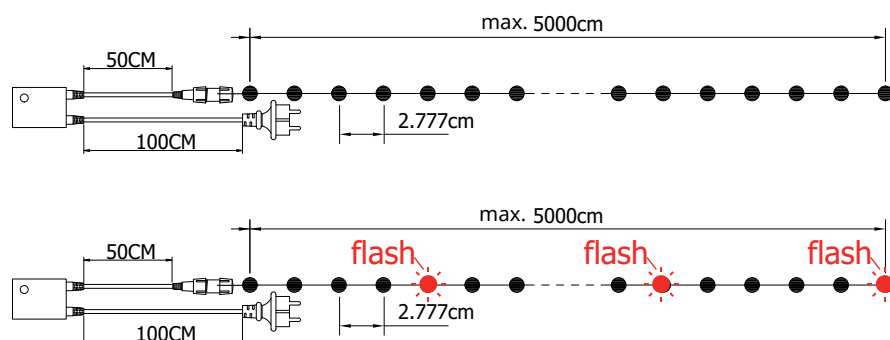

TUB LUMINOS

Observații

- Tensiune de alimentare – 230/240 V
- Material – Silicon (pentru montaj exterior sau interior)

Specificații tehnice

COD	Nr. LED / m	P(i) (W)	CULOARE	Lungime (m)	Diametru (mm)	Distanța de tăiere	Grad de protecție	Cablu alimentare inclus
EL0057564	36	2.2W/m		50m/rolă	10.5 mm	1 m	IP44	Nu
EL0057565	36	2.2W/m		50m/rolă	10.5 mm	1 m	IP44	Nu
EL0057566	36	2.2W/m		50m/rolă	10.5 mm	1 m	IP44	Nu
EL0057567	36	2.2W/m		50m/rolă	10.5 mm	1 m	IP44	Nu
EL0057568	36	2.2W/m		50m/rolă	10.5 mm	1 m	IP44	Nu
EL0057569	Set accesorii tub luminos cu flash			2				Da
EL0046263	36	2W/m		50m/rolă	10.5mm	1m	IP44	da
EL0046264	36	2W/m		50m/rolă	10.5mm	1m	IP44	da
EL0046265	36	2W/m		50m/rolă	10.5mm	1m	IP44	da
EL0046266	36	2W/m		50m/rolă	10.5mm	1m	IP44	da
EL0046268	cablu alimentare			1,5m			IP44	da