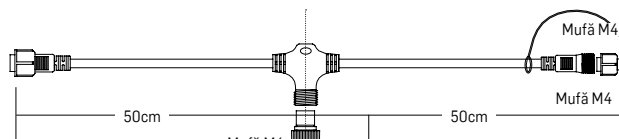

EL0038441

EL0038438