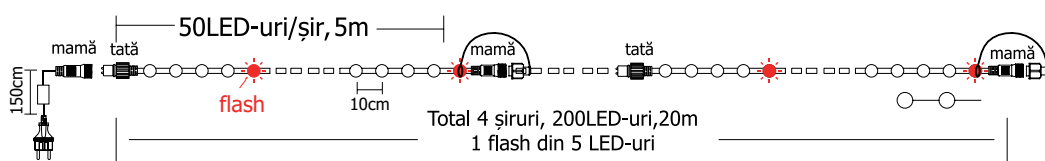

ȘIR LUMINOS

Specificații tehnice

COD	Nr. LED	P(i) (W)	CULOARE	Lungime (m)	Nr. max. interconectări	Culoare cablu	Cu FLASH	IP
EL0057181	200	11,9		20m	12	alb	da	IP 44
EL0057182	200	11,9		20m	12	alb	da	IP 44
EL0045813	200	11,9		20m	12	alb	nu	IP 44
EL0045856	200	18,9		20m	12	alb	nu	IP 44
EL0045857	200	11,9		20m	12	alb	nu	IP 44
EL0045858	200	18,9		20m	12	alb	nu	IP 44
EL0045859	200	18,9		20m	12	alb	nu	IP 44
EL0045860	200	11,9		20m	12	alb	da	IP 44
EL0045861	200	11,9		20m	12	verde	da	IP 44
EL0045862	200	18,9		20m	12	verde	da	IP 44
EL0045863	200	18,9		20m	12	verde	nu	IP 44
EL0045864	200	18,9		20m	12	verde	nu	IP 44
EL0045865	200	18,9		20m	12	verde	nu	IP 44
EL0045866	200	18,9		20m	12	verde	da	IP 44

Observații

- Tensiune de alimentare – 230/240 V
- Material – Cauciuc (pentru montaj exterior sau interior)
- Cablu alimentare de 1,5m, inclus
- Mufă de îmbinare la fiecare 1,5m

ȚURȚURI LUMINOȘI

Specificații tehnice

Observații

- Tensiune de alimentare – 230/240 V
- Material – Cauciuc (pentru montaj exterior sau interior)
- Cablu alimentare de 1,5m, inclus
- Mufă de îmbinare la fiecare 1,5m
- Distanța dintre LED-uri este de 10cm
- Distanța între șiruri este de 12cm

Observații

- Tensiune de alimentare – 230/240 V
- Material – Cauciuc (pentru montaj exterior sau interior)
- Cablu alimentare de 1,5m, inclus
- Mufă de îmbinare la fiecare 1,5m
- Distanța dintre LED-uri este de 8cm
- Distanța între șiruri este de 11,5cm