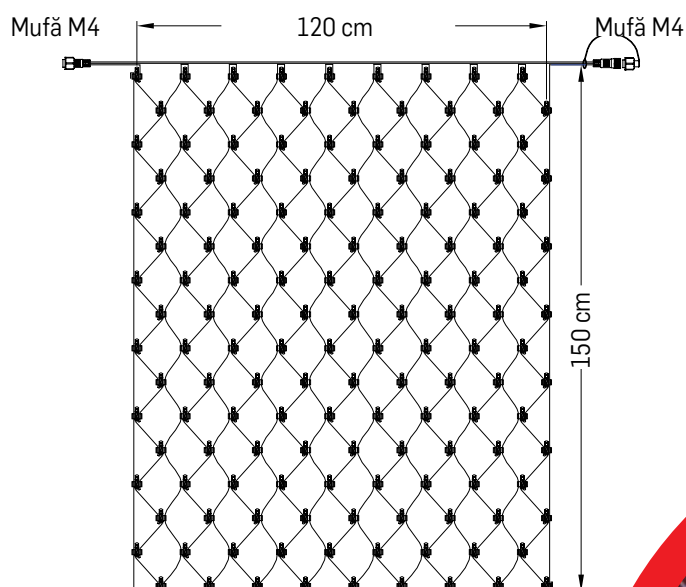

Specificații tehnice

COD	P(i) (W)	Nr. LED	Culoare	Dimensiune (Lxh)	Grad de protecție	Observații
EL0038430	7,2W	144		1,2x1,5m	IP44	• cablu negru • se folosește cu cablu de alimentare EL0038440*
EL0038431	7,2W	144		1,2x1,5m	IP44	

Observații

- Vezi pagina de ACCESORII. Pagina 40.