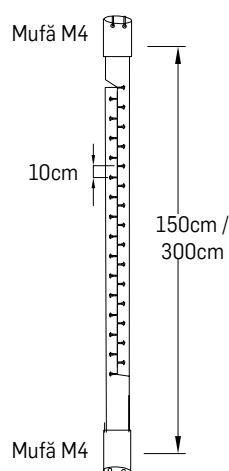

Specificații tehnice

Nume	COD	P(i) (W)	Nr. LED	Culoare	Lungime (m)	Grad de protecție	Observații*
Perdea luminoasă	EL0038407	1,1W	15		1,5	IP44	• cablu alb • se folosește cu EL0038406 sau EL0047127 * • produsul se personalizează după dorință (lungime, culoare, formă)
Perdea luminoasă	EL0038408	1,1W	15		1,5	IP44	
Perdea luminoasă	EL0038409	1,1W	15		1,5	IP44	
Perdea luminoasă	EL0038410	2,2W	30		3	IP44	
Perdea luminoasă	EL0038411	2,2W	30		3	IP44	
Perdea luminoasă	EL0038412	2,2W	30		3	IP44	

Observații

* Vezi pagina de ACCESORII. Pagina 40