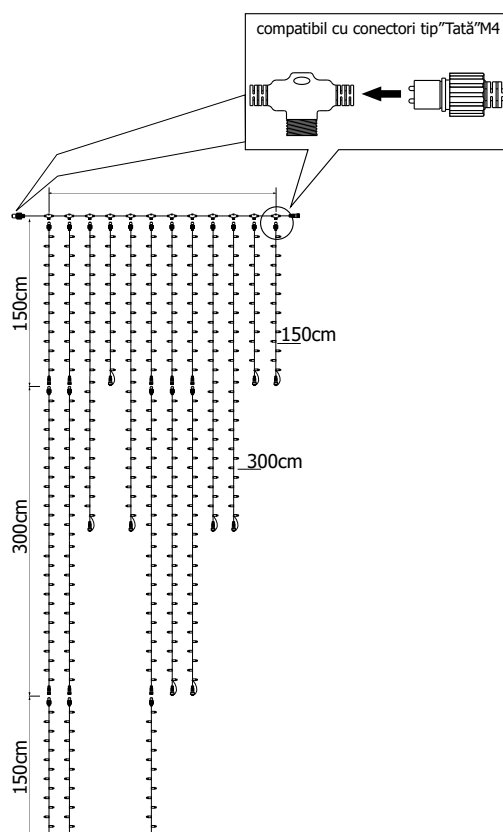

EXEMPLIFICARE:
montaj cu EL0047127