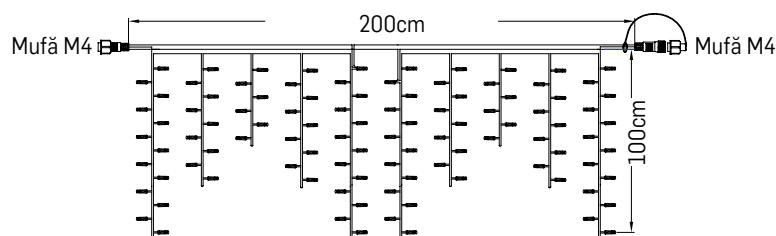

Specificații tehnice

Nume	COD	P(i) (W)	Nr. LED	Culoare	Dimensiune (Lxh)	Grad de protecție	Observații
Ghirlandă extensibilă	EL0038423	7,2W	100		2x1m	IP44	• cablu negru • se folosește cu cablu de alimentare EL0038440*
Ghirlandă extensibilă	EL0038424	7,2W	100		2x1m	IP44	

Nume	COD	P(i) (W)	Nr. LED	Culoare	Dimensiune (Lxh)	Grad de protecție	Observații
Ghirlandă extensibilă cu flash	EL0038425	3,6W	38+12		3x0,4m	IP44	• cablu negru • se folosește cu cablu de alimentare EL0038440* • cu un flash pe extensie (12buc)
Ghirlandă extensibilă cu flash	EL0038426	3,6W	38+12		3x0,4m	IP44