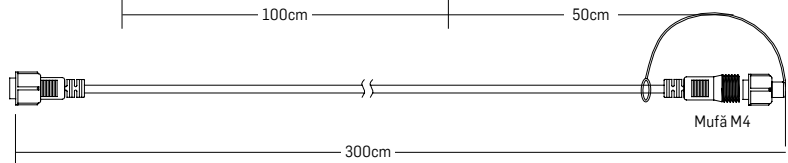

EL0038440
EL0038414
EL0038416

EL0038413
EL0038415

EL0038441

EL0038438

EL0038781

EL0038406

EL0047127

Nume	COD	Dimensiune (L sau Ø)	Culoare cablu
Cablu alimentare (max 3000 de LED-uri)	EL0038440	3m	negru
Prelungitor instalație (1 tată + 1 mamă)	EL0038441	3m	negru
Ramificație „T” (1 tată + 2 mamă)	EL0038438	1m	negru
Ramificație „6” (1 tată + 5 mamă)	EL0038439	13,70cm	negru
Cablu alimentare instalație extensibilă	EL0038781	1m	negru
Cablu alimentare (max 3000 de LED-uri)	EL0038413	1,5m	alb
Cablu alimentare (max 3000 de LED-uri)	EL0038414	3m	alb
Cablu alimentare (max 3000 de LED-uri)	EL0038415	1,5m	verde
Cablu alimentare (max 3000 de LED-uri)	EL0038416	3m	verde
Cablu alimentare cu 12 intrari M4*	EL0038406	3+1,5m	alb
Cablu alimentare cu 12 intrari M4*	EL0047127	3+1,5m	alb

EL0038439

* cablul suportă max. 660W, max. 55W per conector