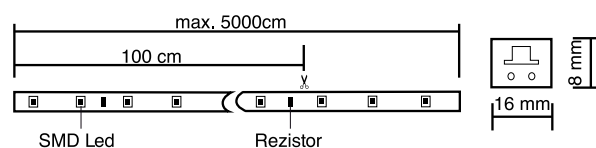

Neon Flex

ATENȚIE!

Toate figurinele sunt montate pe cadru din Aluminiu
NU conțin cablu de alimentare