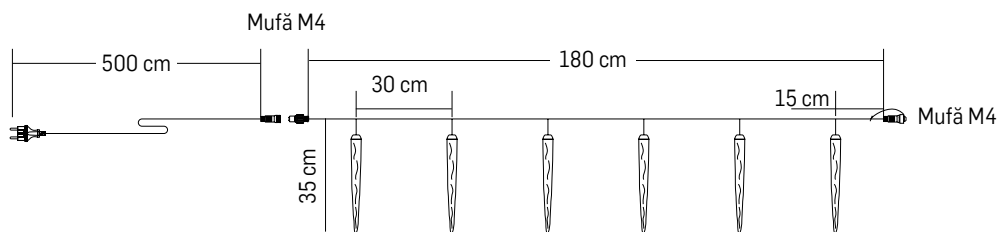

STALACTITE

Specificații tehnice

COD	P(i) (W)	nr. LED	Culoare	Nr. max. interconectări	Lungime (m)	Grad de protecție	Observații
EL0038404	36W	120		4	6	IP44	• cablu transparent
EL0059872	42W	160		4	2,7	IP44	
EL0038427	16W	72		2	1,8	IP44