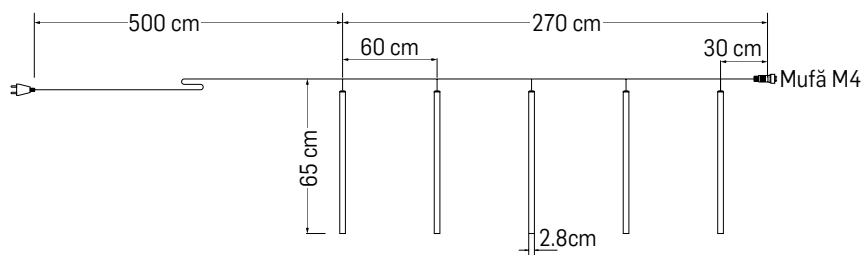

STALACTITE

Specificații tehnice

COD	P(i) (W)	nr. LED	Culoare	Nr. max. interconectări	Lungime (m)	Grad de protecție	Observații
EL0038404	36W	120		4	6	IP44	• cablu transparent
EL0059872	42W	160		4	2,7	IP44	
EL0038427	16W	72		2	1,8	IP44