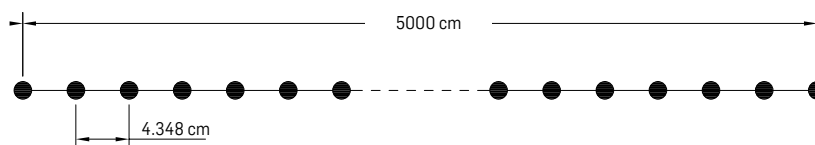

Nume	COD	P(i) W	Nr. LED	Culoare	Dimensiune (LxØ)	Grad de protecție	Observații
Tub luminos 1	EL0020784	2W/m	23 LED/m	⚪	50x0,012m	IP44	Prevăzut cu cablu de alimentare și controler pentru joc de lumini
Tub luminos 2	EL0020789	2W/m	23 LED/m	🔴	50x0,012m	IP44	
Tub luminos 3	EL0020787	2W/m	23 LED/m	🔵	50x0,012m	IP44	
Tub luminos 4	EL0020788	2W/m	23 LED/m	🟢	50x0,012m	IP44	
Tub luminos 5	EL0020786	2W/m	23 LED/m	🟡	50x0,012m	IP44	
Tub luminos 6	EL0020785	2W/m	23 LED/m	🌈	50x0,012m	IP44	
Accesoriu	EL0020809 *	Controler + cablu de alimentare pentru tub luminos				IP44	
Accesoriu	EL0025519 *	Set accesoriu pentru tub luminos (1 mufă îmbinare + 1 capac)					