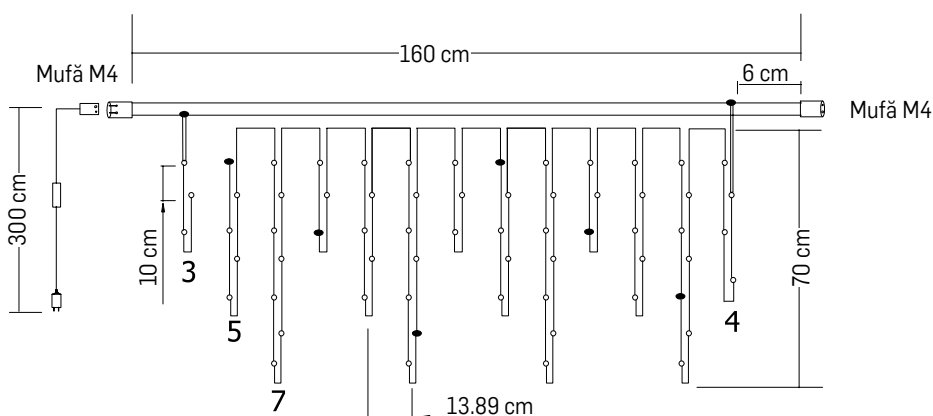

Specificații tehnice

Nume	COD	P(i) (W)	Nr. LED	Culoare	Dimensiune L x h (m)	Grad de protecție	Observații
Ghirlandă extensibilă*	EL0038397	13W	180		5 x 0.7m	IP44	• Se folosește cu EL0038413/ EL0038414 * • NU ARE cablu de alimentare • Cablu alb • Pot fi conectate max. 11 în serie
Ghirlandă extensibilă*	EL0038398	13W	180		5 x 0.7m	IP44	
Ghirlandă extensibilă*	EL0038399	13W	180		5 x 0.7m	IP44	
Ghirlandă extensibilă*	EL0038400	13W	180		5 x 0.7m	IP44	
Ghirlandă extensibilă cu flash	EL0038401	4,6W	58+6		1.6 x 0.7m	IP44	• Include cablu de alimentare alb de 3m • Cu flash (6 buc) • Pot fi conectate max. 2 în serie
Ghirlandă extensibilă cu flash	EL0038402	4,6W	58+6		1.6 x 0.7m	IP44	
Ghirlandă extensibilă cu flash	EL0038403	4,6W	58+6		1.6 x 0.7m	IP44	

Observații

* Vezi pagina de ACCESORII. Pagina 40

Tensiune de alimentare – 230/240 V pentru cele cu cablu de alimentare inclus