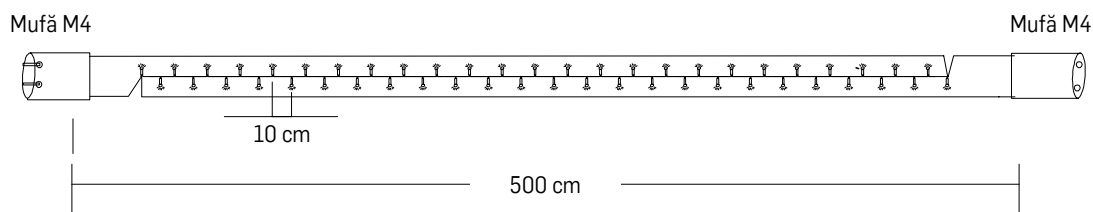

Specificații tehnice

Nume	COD	P(i)/ articol (W)	Dimensiuni Lxl (cm)	Greutate (kg)	Grad de protecție	Culoare furtun (LED)
NEON FLEX						
Banner stele	EL0058390	8w/m	400x800 cm	10	IP44	💡💡
Banner romburi	EL0058391	8w/m	4000x800 cm	15	IP44	💡💡
Banner stea și corzi	EL0058392	8w/m	4000x1000 cm	15	IP44	💡💡
Banner romb și corzi	EL0058393	8w/m	4000x800 cm	8	IP44	💡💡
TUB FLEXIBIL						
Banner stele	EL0058445	2,2w/m	400x800 cm	10	IP44	💡💡
Banner romburi	EL0058446	2,2w/m	4000x800 cm	15	IP44	💡💡
Banner stea și corzi	EL0058447	2,2w/m	4000x1000 cm	15	IP44	💡💡
Banner romb și corzi	EL0058448	2,2w/m	4000x800 cm	8	IP44	💡💡

Neon Flex

Tub flexibil cu flash

ATENȚIE!

Toate figurinele sunt montate pe cadru din AluminIU
NU conțin cablu de alimentare

erste

INSTALAȚIE EXTENSIBILĂ

Specificații tehnice

COD	P(i) (W)	Nr. LED	Culoare	Lungime (m)	Grad de protecție	Observație
EL0038391	3.6W	50		5m	IP44	• cablu verde
EL0038392	3,6W	50		5m	IP44	• Se folosește cu EL0038415/EL0038416 *
EL0038393	3,6W	50		5m	IP44	• cablu alb • Se folosește cu EL0038413/EL0038414 *
EL0038394	3,6W	50		5m	IP44	
EL0038395	3,6W	50		5m	IP44	
EL0038396	3,6W	50		5m	IP44	