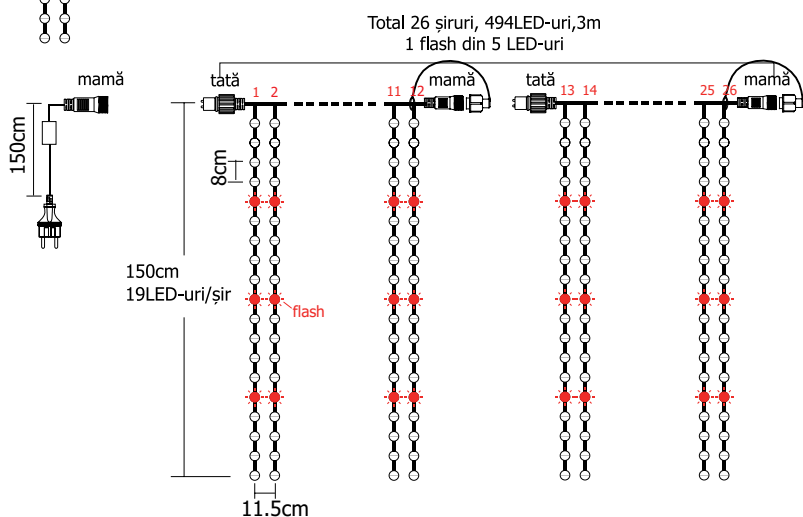

PERDEA LUMINOASĂ

Specificații tehnice

COD	Nr. LED	P(i) (W)	CULOARE	Dimensiune Lxh (m)	Nr. max. interconectări	Culoare cablu	Cu FLASH	IP	Nr. Șir
EL0045879	494	37,3		3x1.5m	5	alb	da	IP44	26
EL0045880	494	37,3		3x1.5m	5	alb	da	IP44	26
EL0045881	494	37,3		3x1.5m	5	alb	nu	IP44	26
EL0045882	494	52,3		3x1.5m	5	alb	nu	IP44	26
EL0045883	494	52,3		3x1.5m	5	alb	nu	IP44	26
EL0045884	494	37,3		3x1.5m	5	alb	da	IP44	26
EL0045885	494	52,3		3x1.5m	5	verde	da	IP44	26
EL0045886	494	52,3		3x1.5m	5	verde	da	IP44	26
EL0045887	494	52,3		3x1.5m	5	verde	nu	IP44	26
EL0045888	494	52,3		3x1.5m	5	verde	nu	IP44	26
EL0045889	494	52,3		3x1.5m	5	verde	nu	IP44	26

Observații

- Tensiune de alimentare – 230/240 V
- Material – Cauciuc (pentru montaj exterior sau interior)
- Cablu alimentare de 1,5m, inclus
- Mufă de îmbinare la fiecare 1,5m
- Distanța dintre LED-uri este de 8cm
- Distanța între șiruri este de 11,5cm