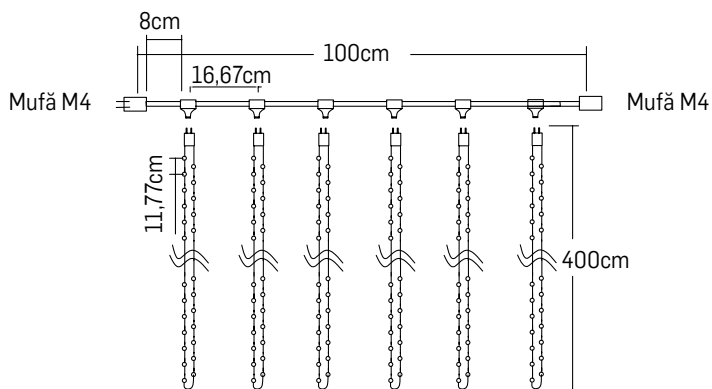

INSTALAȚII

Nume	COD	P(i) (W)	Nr. LED	Culoare	Dimensiune (Lxh)	Grad de protecție	Observații
Perdea extensibilă	EL0038428	21,6W	204		1x4m	IP44	• cablu negru
Perdea extensibilă	EL0038429	21,6W	204		1x4m	IP44	• se folosește cu EL0038440*