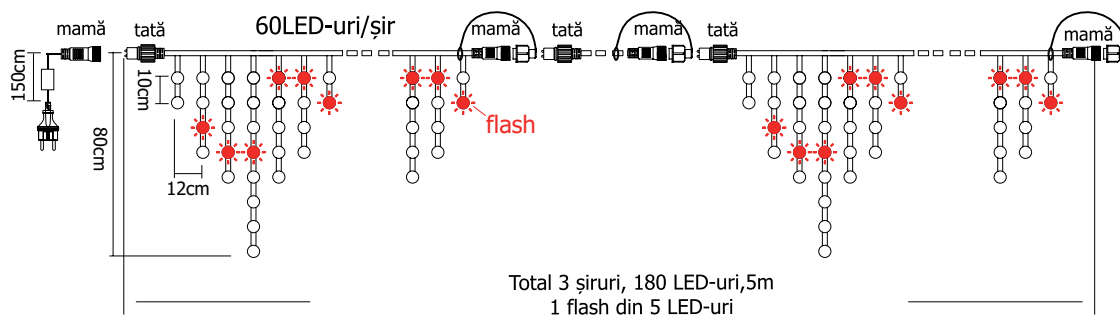

ȘIR LUMINOS

Specificații tehnice

COD	Nr. LED	P(i) (W)	CULOARE	Lungime (m)	Nr. max. interconectări	Culoare cablu	Cu FLASH	IP
EL0057181	200	11,9		20m	12	alb	da	IP 44
EL0057182	200	11,9		20m	12	alb	da	IP 44
EL0045813	200	11,9		20m	12	alb	nu	IP 44
EL0045856	200	18,9		20m	12	alb	nu	IP 44
EL0045857	200	11,9		20m	12	alb	nu	IP 44
EL0045858	200	18,9		20m	12	alb	nu	IP 44
EL0045859	200	18,9		20m	12	alb	nu	IP 44
EL0045860	200	11,9		20m	12	alb	da	IP 44
EL0045861	200	11,9		20m	12	verde	da	IP 44
EL0045862	200	18,9		20m	12	verde	da	IP 44
EL0045863	200	18,9		20m	12	verde	nu	IP 44
EL0045864	200	18,9		20m	12	verde	nu	IP 44
EL0045865	200	18,9		20m	12	verde	nu	IP 44
EL0045866	200	18,9		20m	12	verde	da	IP 44

Observații

- Tensiune de alimentare – 230/240 V
- Material – Cauciuc (pentru montaj exterior sau interior)
- Cablu alimentare de 1,5m, inclus
- Mufă de îmbinare la fiecare 1,5m

ȚURȚURI LUMINOȘI

Specificații tehnice

Observații

- Tensiune de alimentare – 230/240 V
- Material – Cauciuc (pentru montaj exterior sau interior)
- Cablu alimentare de 1,5m, inclus
- Mufă de îmbinare la fiecare 1,5m
- Distanța dintre LED-uri este de 10cm
- Distanța între șiruri este de 12cm

Observații

- Tensiune de alimentare – 230/240 V
- Material – Cauciuc (pentru montaj exterior sau interior)
- Cablu alimentare de 1,5m, inclus
- Mufă de îmbinare la fiecare 1,5m
- Distanța dintre LED-uri este de 8cm
- Distanța între șiruri este de 11,5cm