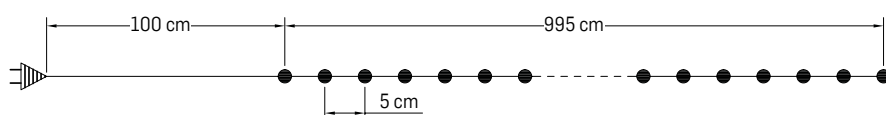

Observații

- Vezi pagina de ACCESORII. Pagina 40.