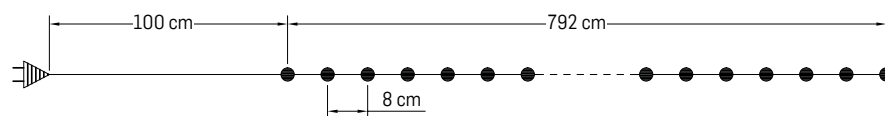

Specificații tehnice

Nume	COD	P(i) (W)	Nr. LED	Culoare	Lungime (m)	Grad de protecție	Observații
Instalație	EL0020793	7W	100		8	IP20	- Prevăzut cu cablu de alimentare de 1m și controler pentru joc de lumini. - Cablul instalației este transparent
Instalație	EL0020795	7W	100		8	IP20	
Instalație	EL0020794	7W	100		8	IP20	
Instalație	EL0025517	7W	100		8	IP20	
Instalație	EL0020797	10W	200		10	IP44	
Instalație	EL0020799	10W	200		10	IP44	
Instalație	EL0020798	10W	200		10	IP44	
Instalație	EL0025518	10W	200		10	IP44