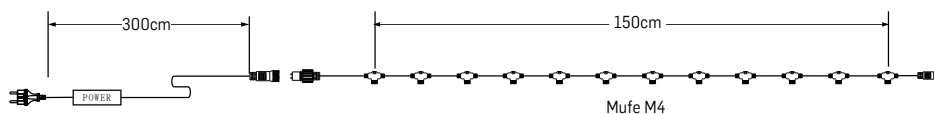

EL0038440
EL0038414
EL0038416

EL0038413
EL0038415

EL0038441

EL0038438

EL0038781

EL0038406

EL0047127

Nume	COD	Dimensiune (L sau Ø)	Culoare cablu
Cablu alimentare (max 3000 de LED-uri)	EL0038440	3m	negru
Prelungitor instalație (1 tată + 1 mamă)	EL0038441	3m	negru
Ramificație „T” (1 tată + 2 mamă)	EL0038438	1m	negru
Ramificație „6” (1 tată + 5 mamă)	EL0038439	13,70cm	negru
Cablu alimentare instalație extensibilă	EL0038781	1m	negru
Cablu alimentare (max 3000 de LED-uri)	EL0038413	1,5m	alb
Cablu alimentare (max 3000 de LED-uri)	EL0038414	3m	alb
Cablu alimentare (max 3000 de LED-uri)	EL0038415	1,5m	verde
Cablu alimentare (max 3000 de LED-uri)	EL0038416	3m	verde
Cablu alimentare cu 12 intrari M4*	EL0038406	3+1,5m	alb
Cablu alimentare cu 12 intrari M4*	EL0047127	3+1,5m	alb

EL0038439

* cablul suportă max. 660W, max. 55W per conector