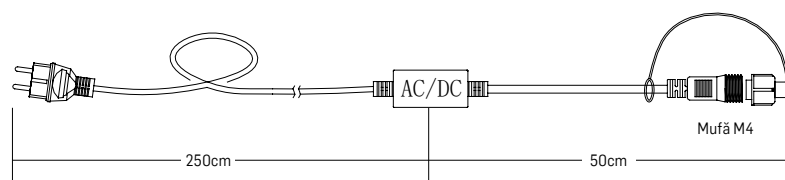

EL0038440
EL0038414
EL0038416