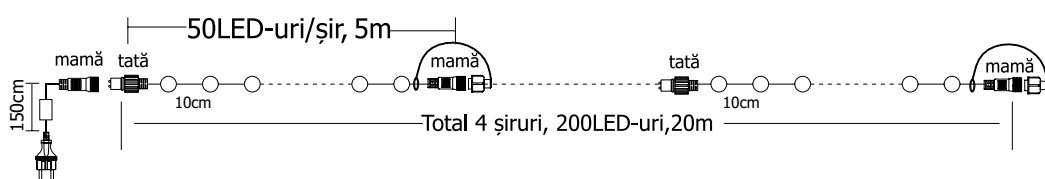

ȘIR LUMINOS

Specificații tehnice

COD	Nr. LED	P(i) (W)	CULOARE	Lungime (m)	Nr. max. interconectări	Culoare cablu	Cu FLASH	IP
EL0057181	200	11,9		20m	12	alb	da	IP 44
EL0057182	200	11,9		20m	12	alb	da	IP 44
EL0045813	200	11,9		20m	12	alb	nu	IP 44
EL0045856	200	18,9		20m	12	alb	nu	IP 44
EL0045857	200	11,9		20m	12	alb	nu	IP 44
EL0045858	200	18,9		20m	12	alb	nu	IP 44
EL0045859	200	18,9		20m	12	alb	nu	IP 44
EL0045860	200	11,9		20m	12	alb	da	IP 44
EL0045861	200	11,9		20m	12	verde	da	IP 44
EL0045862	200	18,9		20m	12	verde	da	IP 44
EL0045863	200	18,9		20m	12	verde	nu	IP 44
EL0045864	200	18,9		20m	12	verde	nu	IP 44
EL0045865	200	18,9		20m	12	verde	nu	IP 44
EL0045866	200	18,9		20m	12	verde	da	IP 44

Observații

- Tensiune de alimentare – 230/240 V
- Material – Cauciuc (pentru montaj exterior sau interior)
- Cablu alimentare de 1,5m, inclus
- Mufă de îmbinare la fiecare 1,5m

ȚURȚURI LUMINOȘI

Specificații tehnice

Observații

- Tensiune de alimentare – 230/240 V
- Material – Cauciuc (pentru montaj exterior sau interior)
- Cablu alimentare de 1,5m, inclus
- Mufă de îmbinare la fiecare 1,5m
- Distanța dintre LED-uri este de 10cm
- Distanța între șiruri este de 12cm

Observații

- Tensiune de alimentare – 230/240 V
- Material – Cauciuc (pentru montaj exterior sau interior)
- Cablu alimentare de 1,5m, inclus
- Mufă de îmbinare la fiecare 1,5m
- Distanța dintre LED-uri este de 8cm
- Distanța între șiruri este de 11,5cm