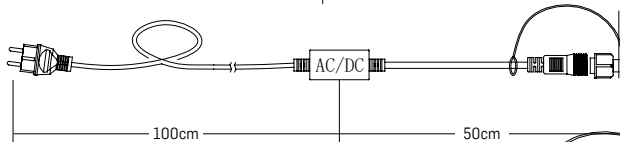

EL0038413
EL0038415