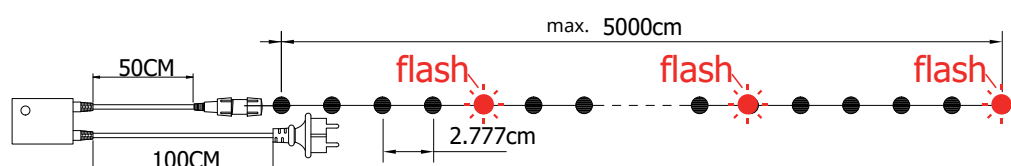

Tub flexibil cu flash

ATENȚIE!

Toate figurinele sunt montate pe cadru din AluminIU
NU conțin cablu de alimentare