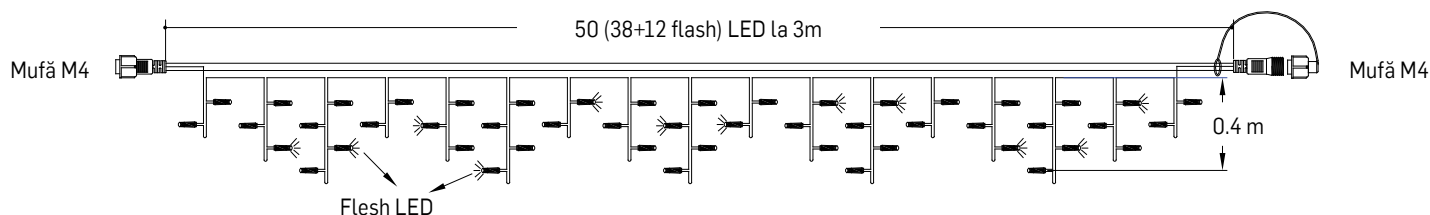

Observații

- Vezi pagina de ACCESORII. Pagina 40