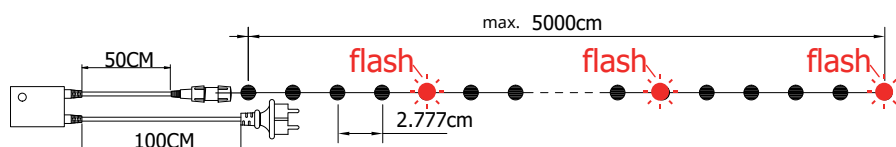

Specificații tehnice

Nume	COD	P(i)/ articol (W)	Dimensiuni hxl (cm)	Greutate (kg)	Grad Protecție	Culoare furtun (LED)
NEON FLEX						
ER Star 1/2 brad	EL0058379	8w/m	1000x400 cm	2	IP44	💡💡
ER Star 3 romburi	EL0058381	8w/m	850x550 cm	1.5	IP44	💡💡
ER Star felinar	EL0058382	8w/m	1000x600 cm	2	IP44	💡💡
ER Star 3 stele	EL0058383	8w/m	1200x600 cm	3	IP44	💡💡
ER Star 2 stele suprapuse	EL0058384	8w/m	600x600 cm	2	IP44	💡💡
ER Star 3 stele suprapuse	EL0058385	8w/m	850x850 cm	5	IP44	💡💡
ER Star cruce cerc	EL0058386	8w/m	950x950 cm	5	IP44	💡💡
ER Star brad cerc	EL0058387	8w/m	950x950 cm	3	IP44	💡💡
ER Star 5 stele	EL0058388	8w/m	1700x800 cm	6	IP44	💡💡
ER Star om de zapadă	EL0058389	8w/m	950x950 cm	3	IP44	💡💡
TUB FLEXIBIL						
ER Star 1/2 brad	EL0058435	2,2w/m	1000x400 cm	2	IP44	💡💡
ER Star 3 romburi	EL0058436	2,2w/m	850x550 cm	1.5	IP44	💡💡
ER Star felinar	EL0058437	2,2w/m	1000x600 cm	2	IP44	💡💡
ER Star 3 stele	EL0058438	2,2w/m	1200x600 cm	3	IP44	💡💡
ER Star 2 stele suprapuse	EL0058439	2,2w/m	600x600 cm	2	IP44	💡💡
ER Star 3 stele suprapuse	EL0058440	2,2w/m	850x850 cm	5	IP44	💡💡
ER Star cruce cerc	EL0058441	2,2w/m	950x950 cm	5	IP44	💡💡
ER Star brad cerc	EL0058442	2,2w/m	950x950 cm	3	IP44	💡💡
ER Star 5 stele	EL0058443	2,2w/m	1700x800 cm	6	IP44	💡💡
ER Star om de zapada	EL0058444	2,2w/m	950x950 cm	3	IP44	💡💡

Tub flexibil cu flash