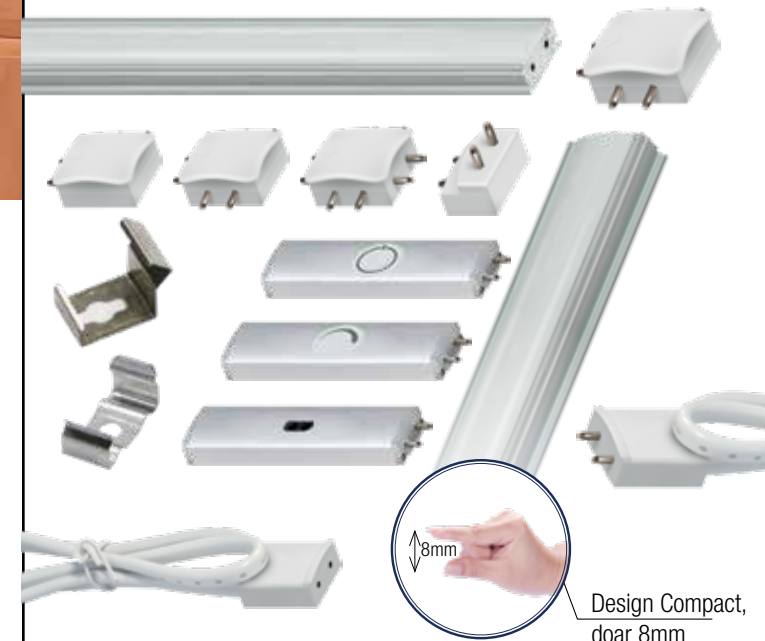

5W

9W

14W

17W

IP
20

LED LINK

Extra Slim
LUMINĂ DISTRIBUITĂ UNIFORM
Conectare discretă și design compact

Design Compact,
doar 8mm